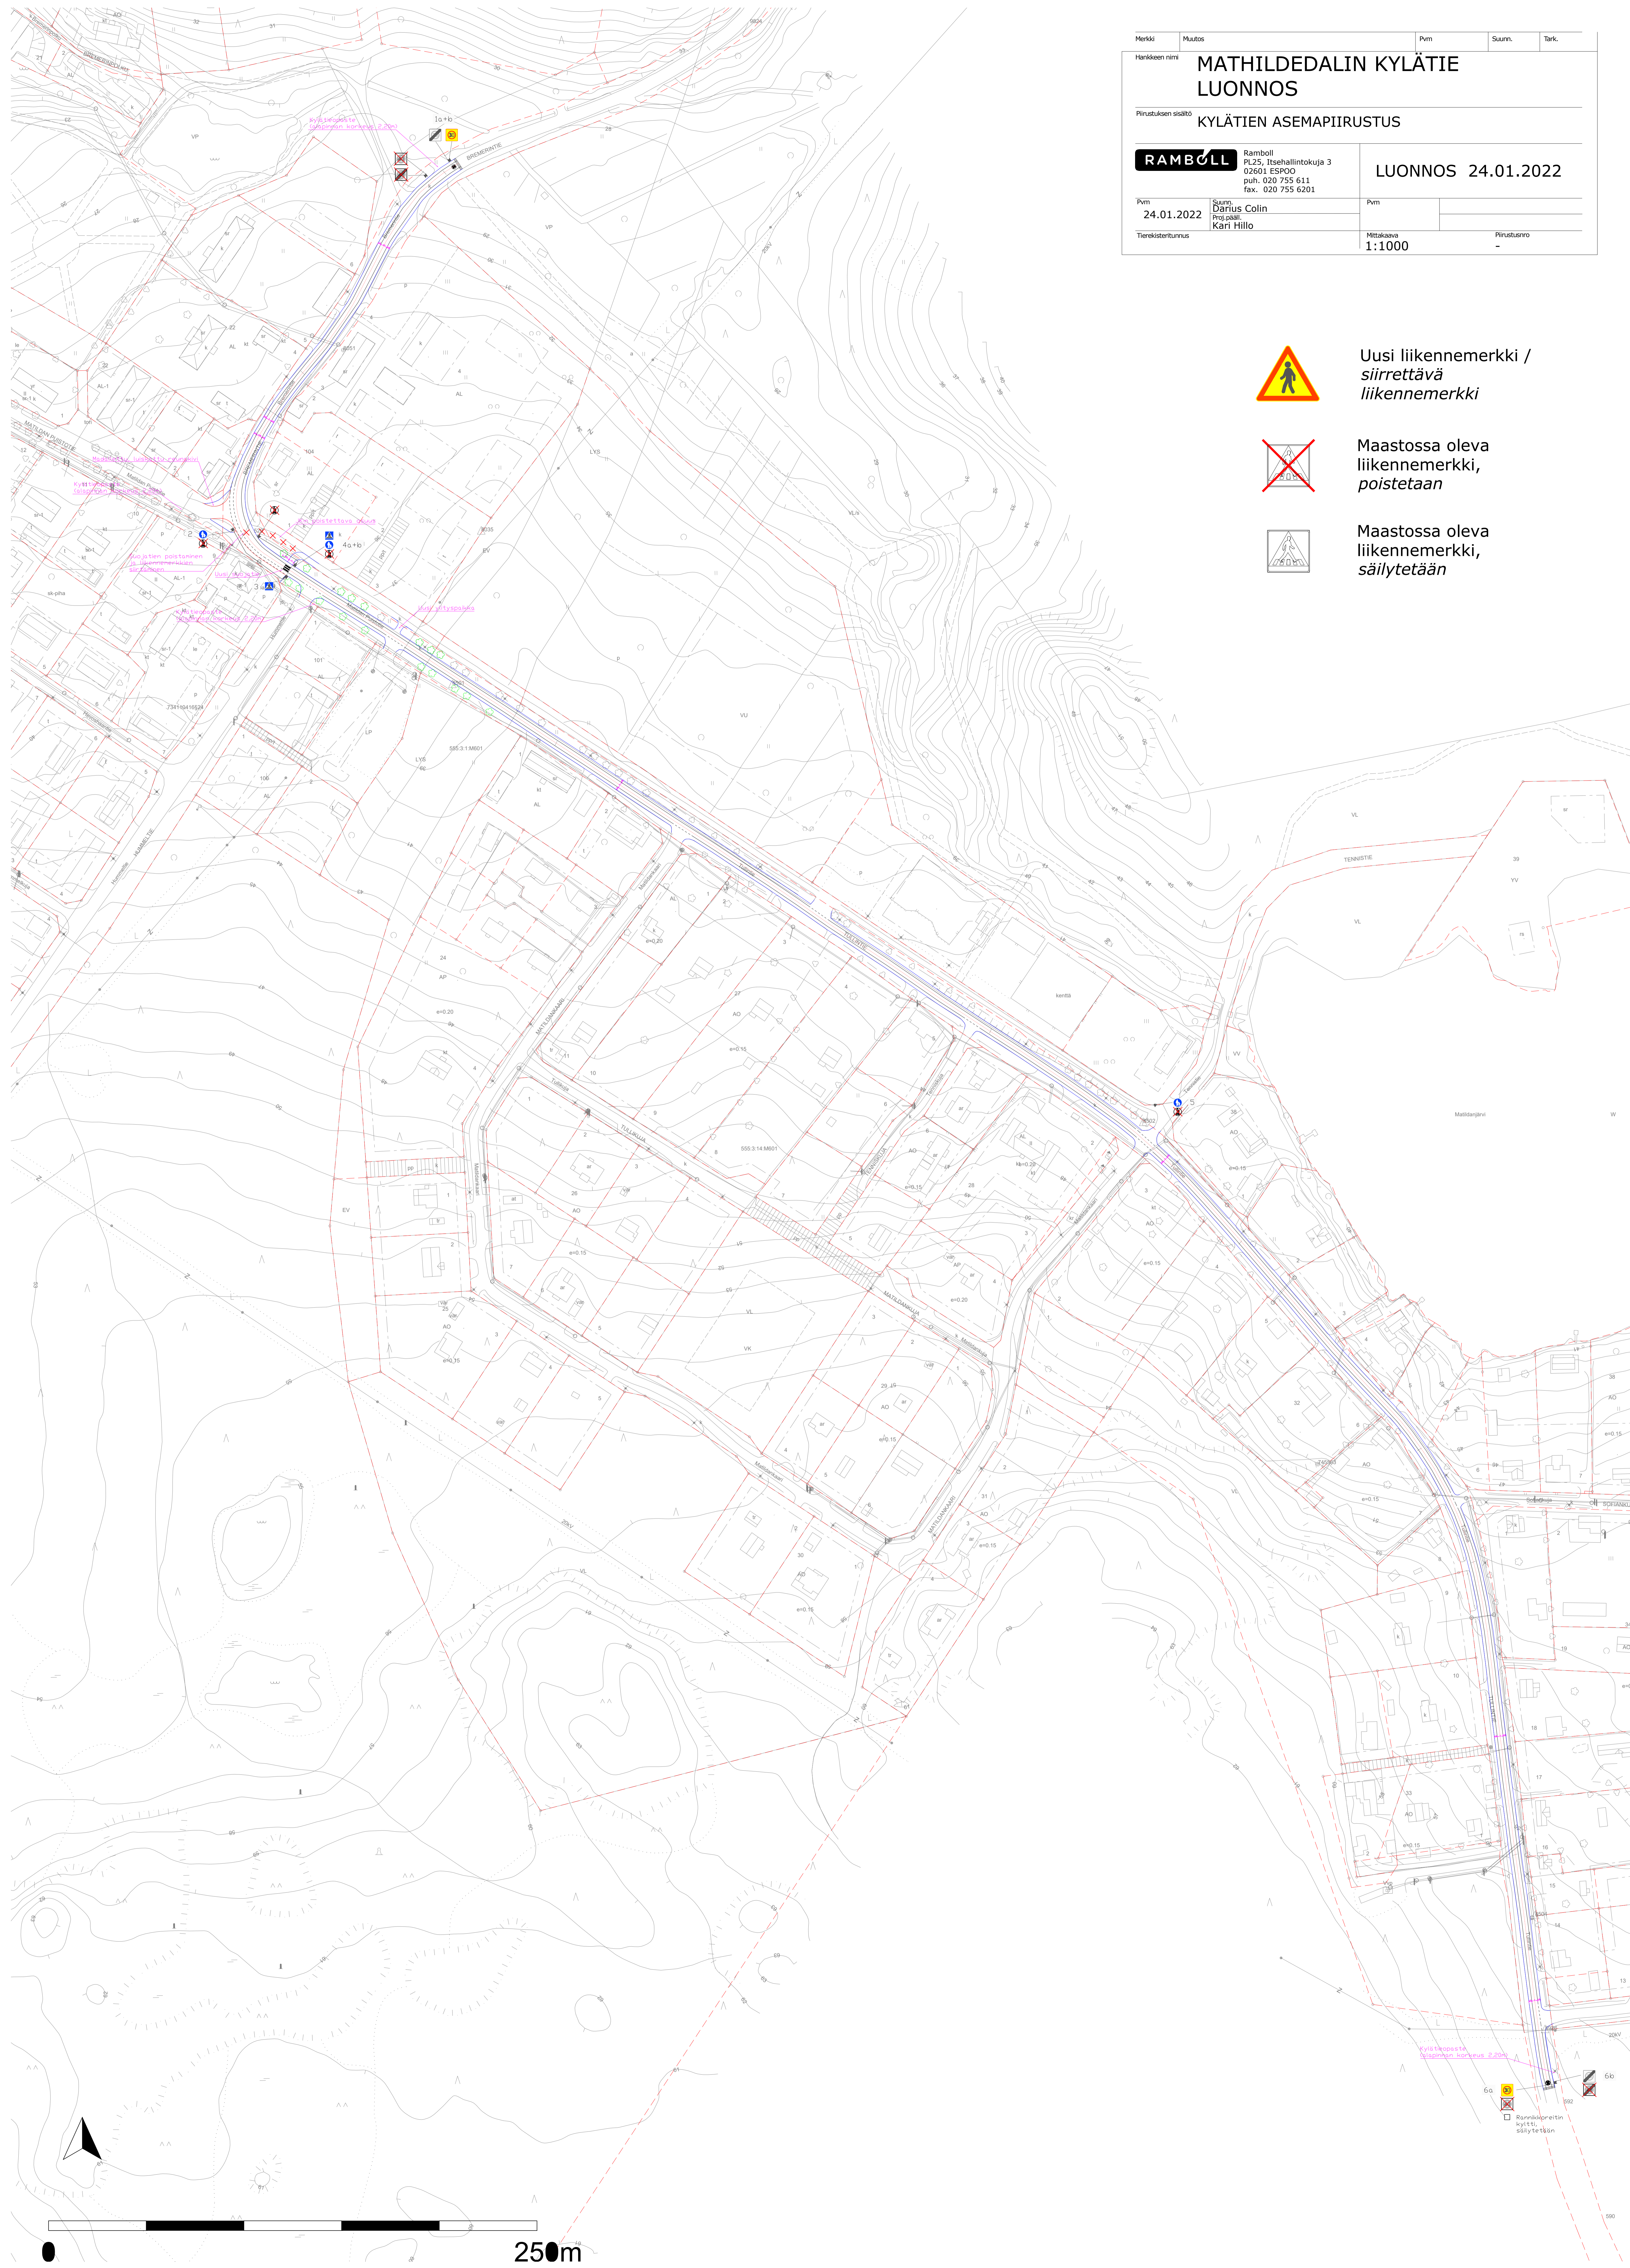

Merkit	Muutos	Pvm	Summ.	Tark.
Hankkeen nimi		<b>MATHILDEDALIN KYLÄTIE LUONNOS</b>		
Pirustuksen sisältö		KYLÄTIEN ASEMAPIIRUSTUS		
<b>RAMBOLL</b>		Ramboll PL25, Itäeshailintokuja 3 02601 ESPOO puh. 020 755 611 fax. 020 755 6201		LUONNOS 24.01.2022
Pvm	Summ.	Pvm		
24.01.2022	Darius Colin Proj.pääll. Kari Hillo			
Tiiviskäytännöt		Mittakaava	Pirustustoim	
		1:1000	-	

Uusi liikennemerkki /  
siirrettävä  
liikennemerkki

Maastossa oleva  
liikennemerkki,  
poistetaan

Maastossa oleva  
liikennemerkki,  
säilytetään

250m