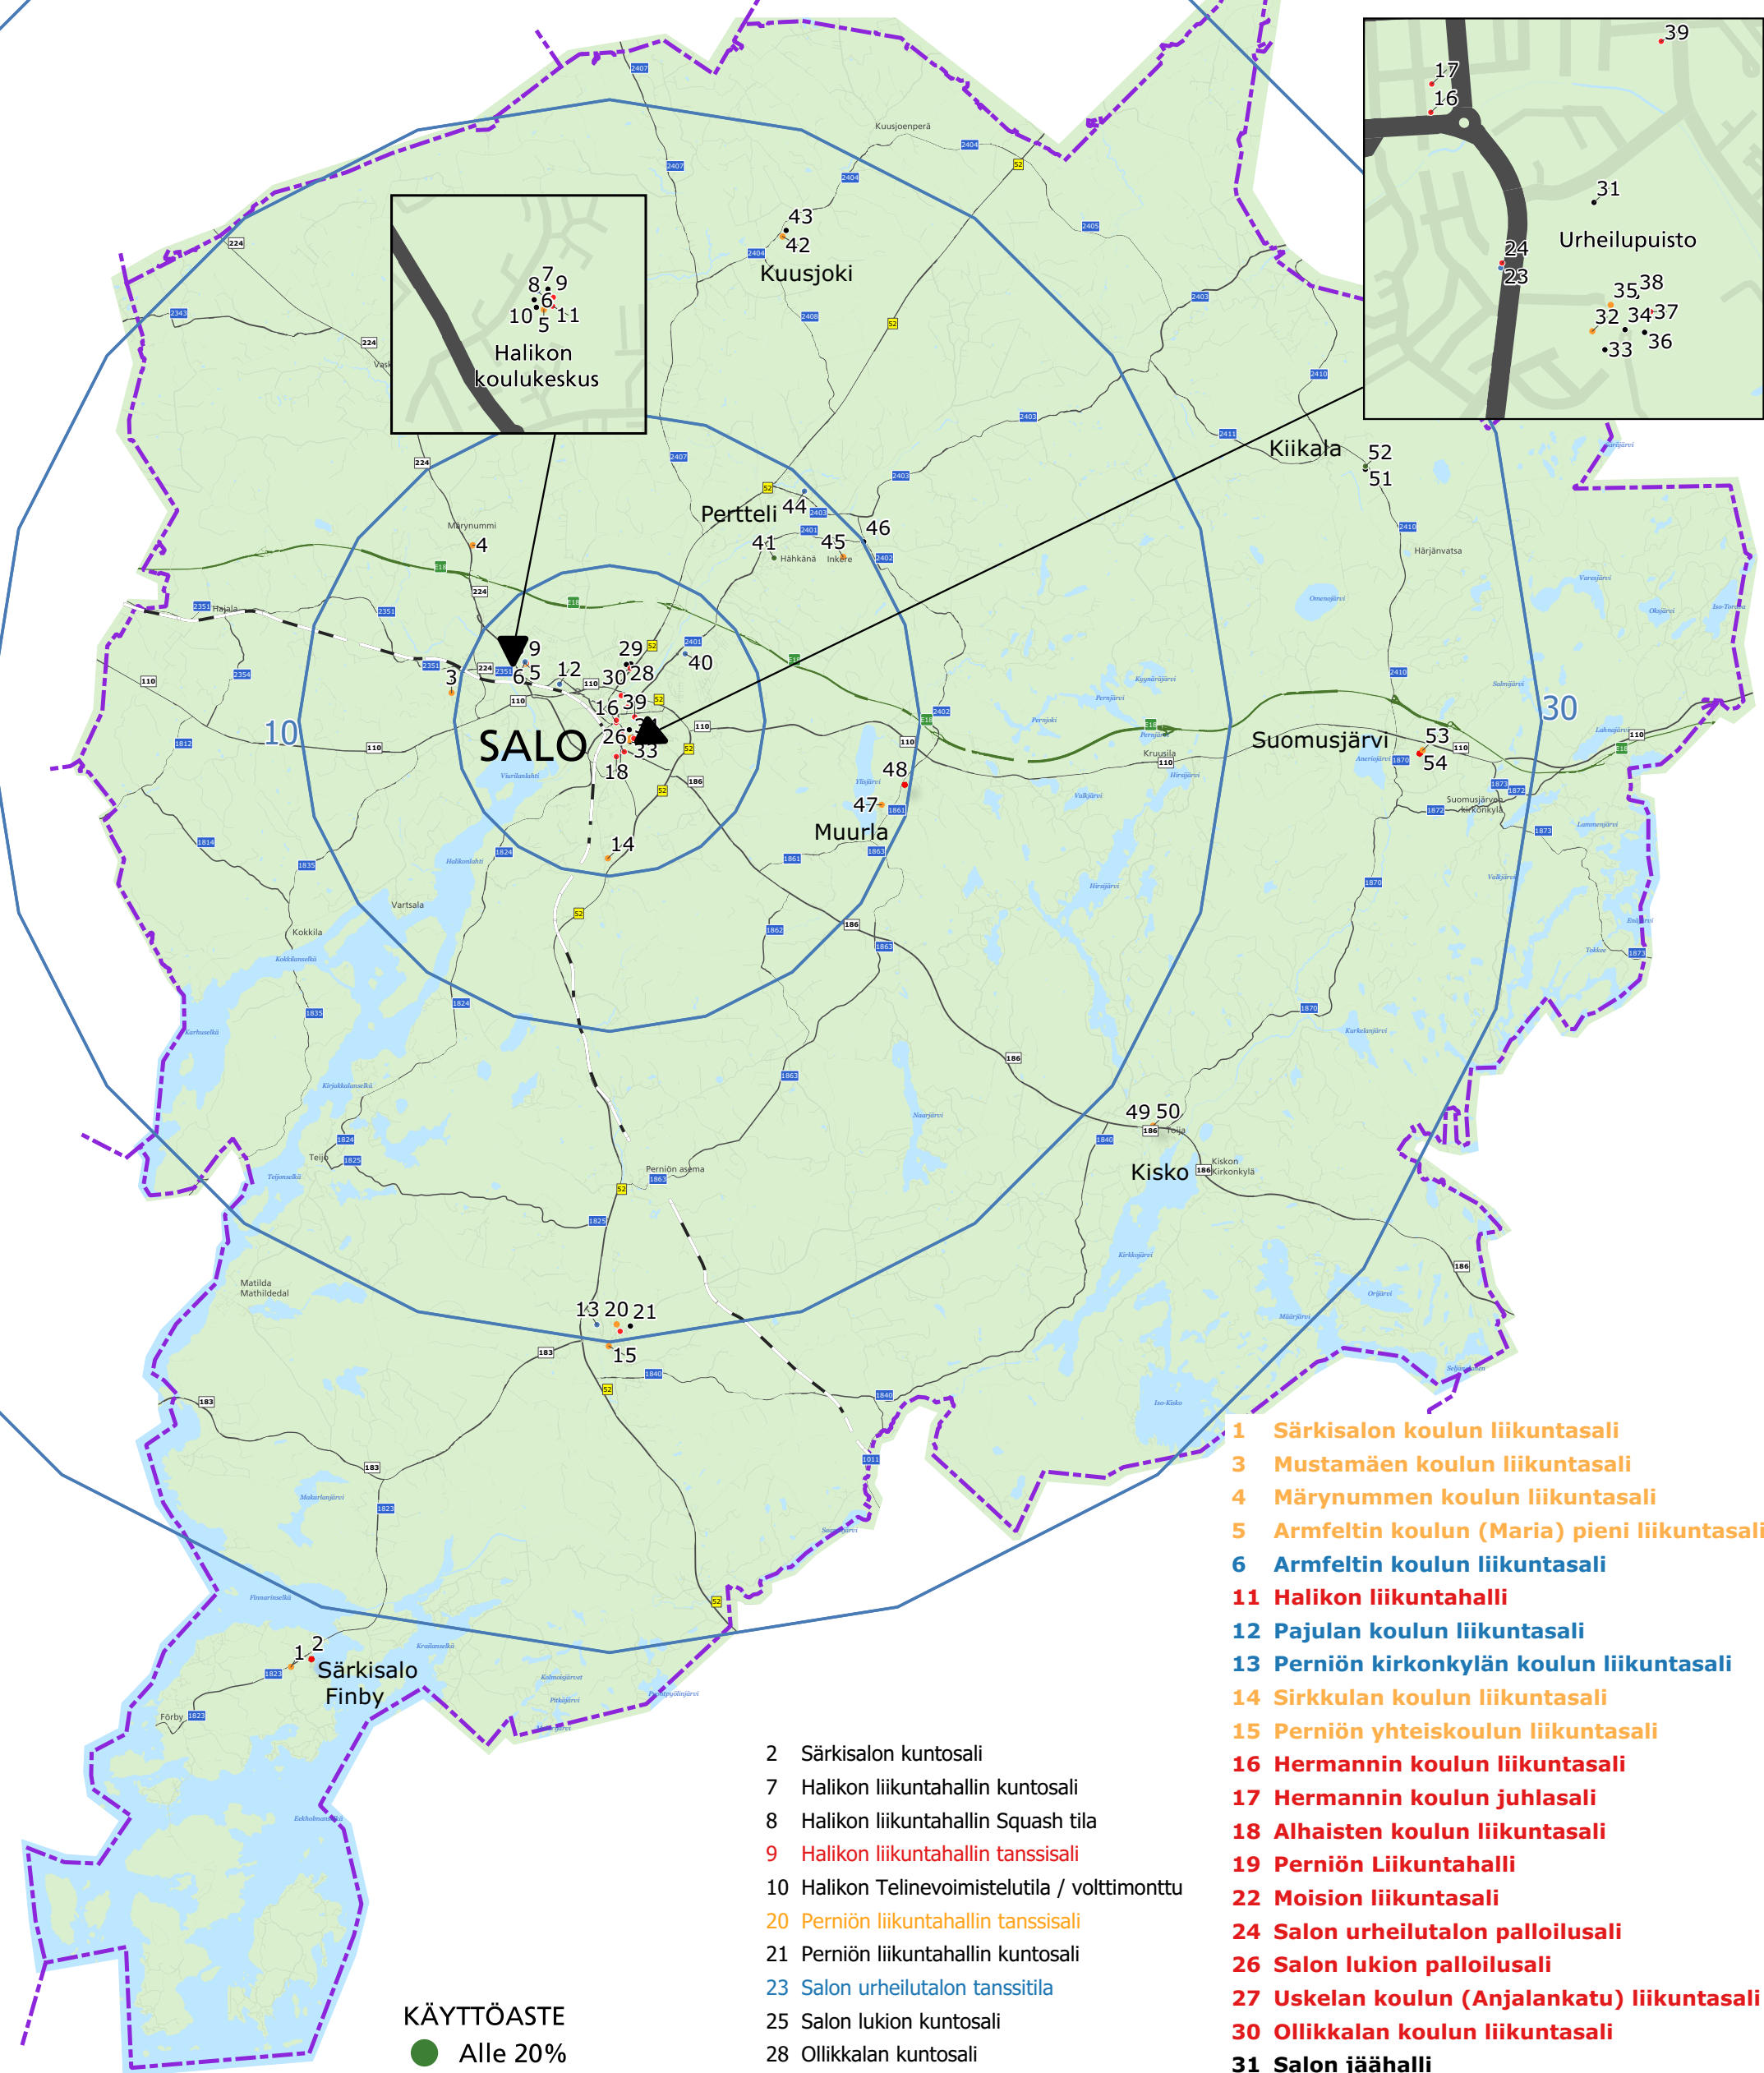

SALON KAUPUNGIN LIIKUNTAPAIKAT

- KÄYTTÖASTE**
- Alle 20%
 - 20-50%
 - yli 50%
 - yli 65%
 - ei ilmoitettu

- 2 Särkisalon kuntosali
- 7 Halikon liikuntahallin kuntosali
- 8 Halikon liikuntahallin Squash tila
- 9 Halikon liikuntahallin tanssisali
- 10 Halikon Telinevoimistelutila / volttimonttu
- 20 Perniön liikuntahallin tanssisali
- 21 Perniön liikuntahallin kuntosali
- 23 Salon urheilutalon tanssitila
- 25 Salon lukion kuntosali
- 28 Ollikkalan kuntosali
- 29 Ollikkalan voimailusali
- 33 Salon uimahallin kuntosali
- 34 Salohallin kuntosali
- 35 Salohallin tanssisali
- 36 Salohallin yleisurheilutila
- 38 Salohallin pöytätennistila
- 43 Kuusjoen kuntosali
- 46 Inkereen kuntosali
- 48 Muurlan kuntosali
- 49 Kiskon kuntosali
- 51 Kiikalan kuntosali
- 54 Suomensjärven kuntosali

- 1 Särkisalon koulun liikuntasali
- 3 Mustamäen koulun liikuntasali
- 4 Märynummen koulun liikuntasali
- 5 Armfeltin koulun (Maria) pieni liikuntasali
- 6 Armfeltin koulun liikuntasali
- 11 Halikon liikuntahalli
- 12 Pajulan koulun liikuntasali
- 13 Perniön kirkonkylän koulun liikuntasali
- 14 Sirkkulan koulun liikuntasali
- 15 Perniön yhteiskoulun liikuntasali
- 16 Hermannin koulun liikuntasali
- 17 Hermannin koulun juhlasali
- 18 Alhaisten koulun liikuntasali
- 19 Perniön Liikuntahalli
- 22 Moision liikuntasali
- 24 Salon urheilutalon palloilusali
- 26 Salon lukion palloilusali
- 27 Uskelan koulun (Anjalankatu) liikuntasali
- 30 Ollikkalan koulun liikuntasali
- 31 Salon jäähalli
- 32 Salon uimahalli (liikuntatila, allas, kuntosali)
- 37 Salohallin palloiluhalli
- 39 Uskelan koulun (Kavilankatu) liikuntasali
- 40 Tupurin koulun liikuntasali
- 41 Hähkänän koulun liikuntasali
- 42 Kuusjokitalon sali
- 44 Kaivolan koulun liikuntasali
- 45 Inkereen koulun liikuntasali
- 47 Muurlan koulun liikuntasali
- 50 Kiskon liikuntasali
- 52 Komisuon koulun liikuntasali
- 53 Suomensjärven koulun liikuntasali

0 5 10 km