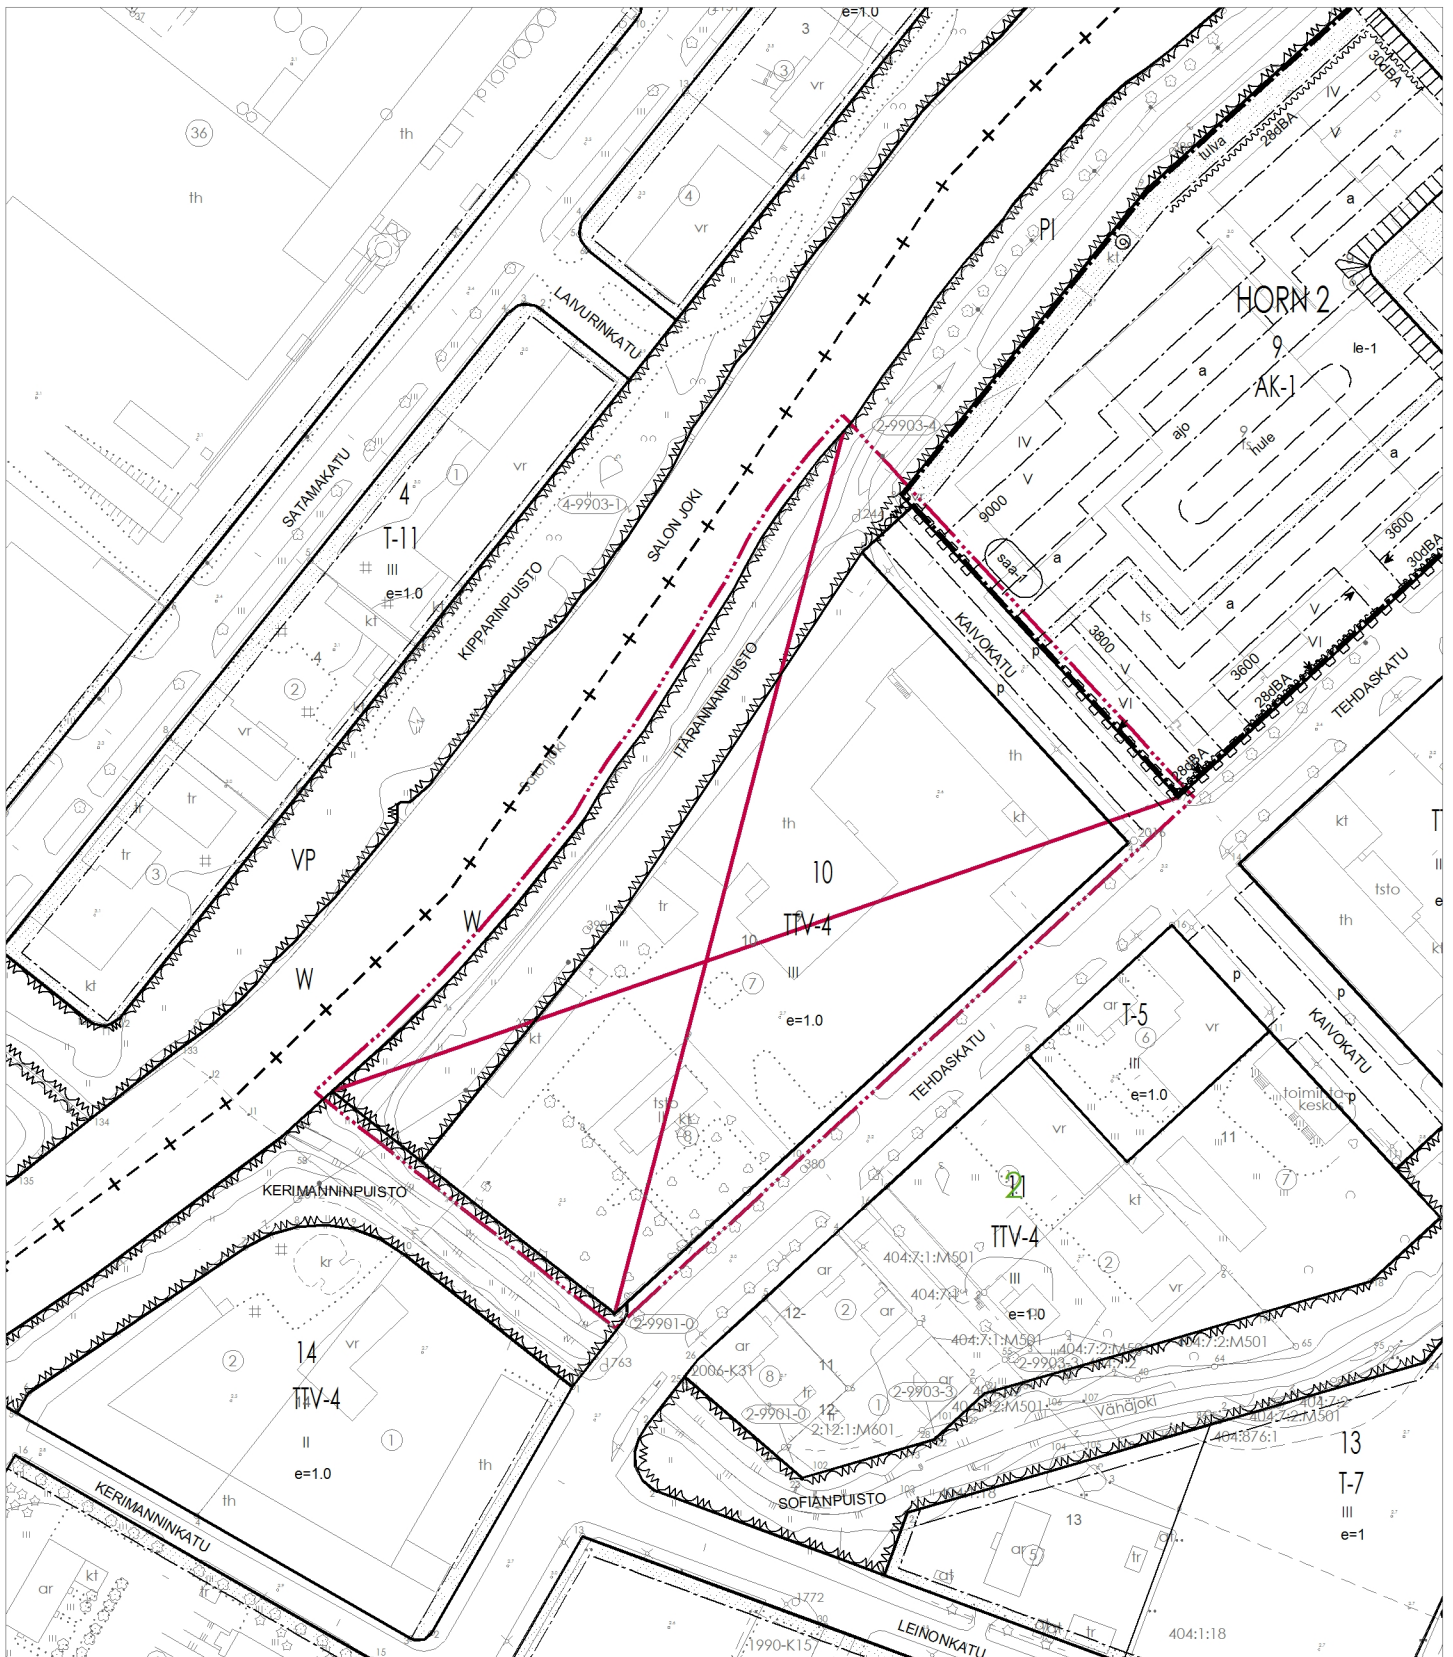

Maankäyttöpalvelut

© Salo kaupunki

Tehdaskatu 13
Sijaintikartta
1:5000
02.08.2023

© Salon kaupunki ja MML, 2023

Kopio Salon keskustan osayleiskaavasta 2035
Ei mittakaavassa
19.7.2023

LIITE 5

130 k-m²
uusi osa

sr-1
2440 k-m²
11 ap

10 at
1890 k-m²
5 ap

uusi osa
310 k-m²

sr-2
410 k-m²
6 at

1890 k-m²
10 at

sr-1
250 k-m²
3 ap

450 k-m²
1 ap

450 k-m²
2 ap

450 k-m²
2 ap

sr-1
450 k-m²
8 ap

9 at
1180 k-m²

17 ap
1030 k-m²

1890 k-m²
10 at

1890 k-m²
90 k-m²

Tehdaskatu 13
Asemakaava muutos
Laatimisvaihe
Havainnekuva 1.12.2023
1:2000

Ilmakuva: @ Bloom
50m