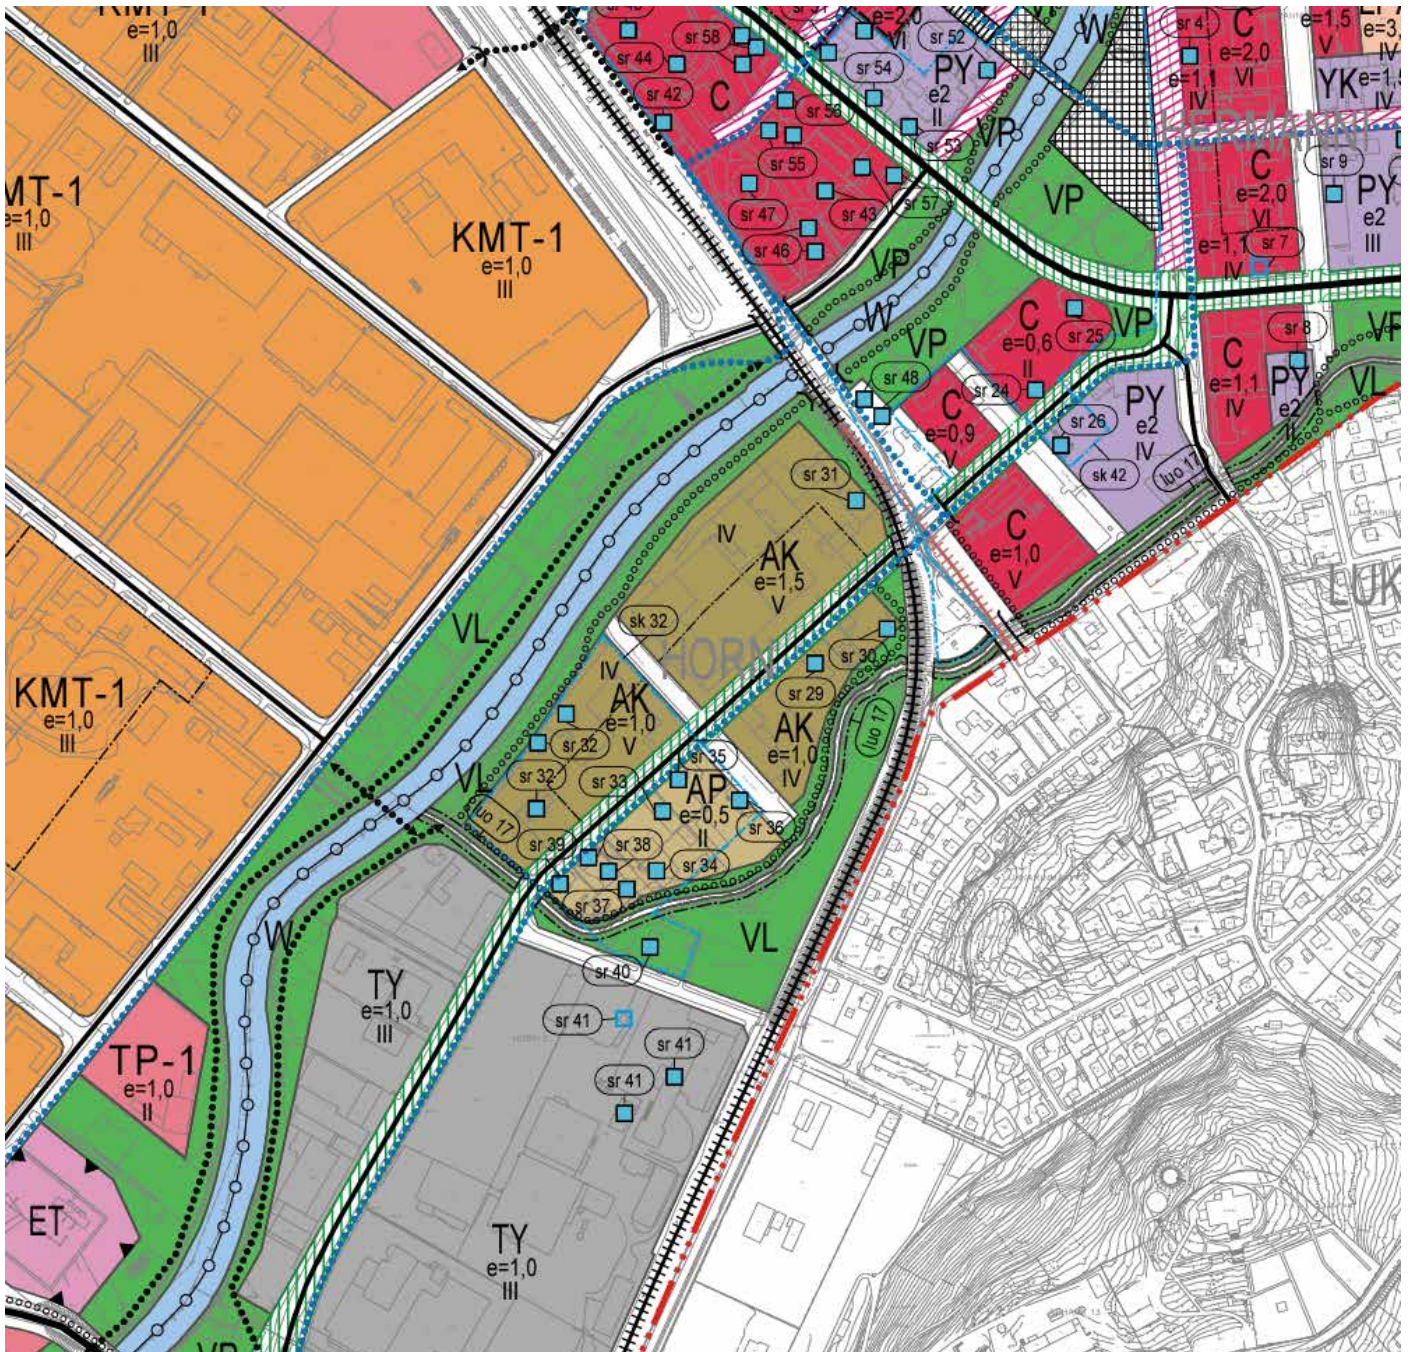

Maankäyttöpalvelut

© Salo kaupunki

Tehdaskatu 13
Sijaintikartta
1:5000
02.08.2023

© Salon kaupunki ja MML, 2023

Kopio Salon keskustan osayleiskaavasta 2035
Ei mittakaavassa
19.7.2023

LIITE 5

130 k-m²
uusi osa

sr-1
2440 k-m²
11 ap

10 at
1890 k-m²
5 ap

uusi osa
310 k-m²

sr-2
410 k-m²
6 at

1890 k-m²
10 at

sr-1
250 k-m²
3 ap

450 k-m²
1 ap

450 k-m²
2 ap

450 k-m²
2 ap

sr-1
450 k-m²
8 ap

9 at
1180 k-m²

17 ap
1030 k-m²

1890 k-m²
10 at

1890 k-m²
90 k-m²

Tehdaskatu 13
Asemakaava muutos
Laatimisvaihe
Havainnekuva 1.12.2023
1:2000

Ilmakuva: @ Bloom
50m