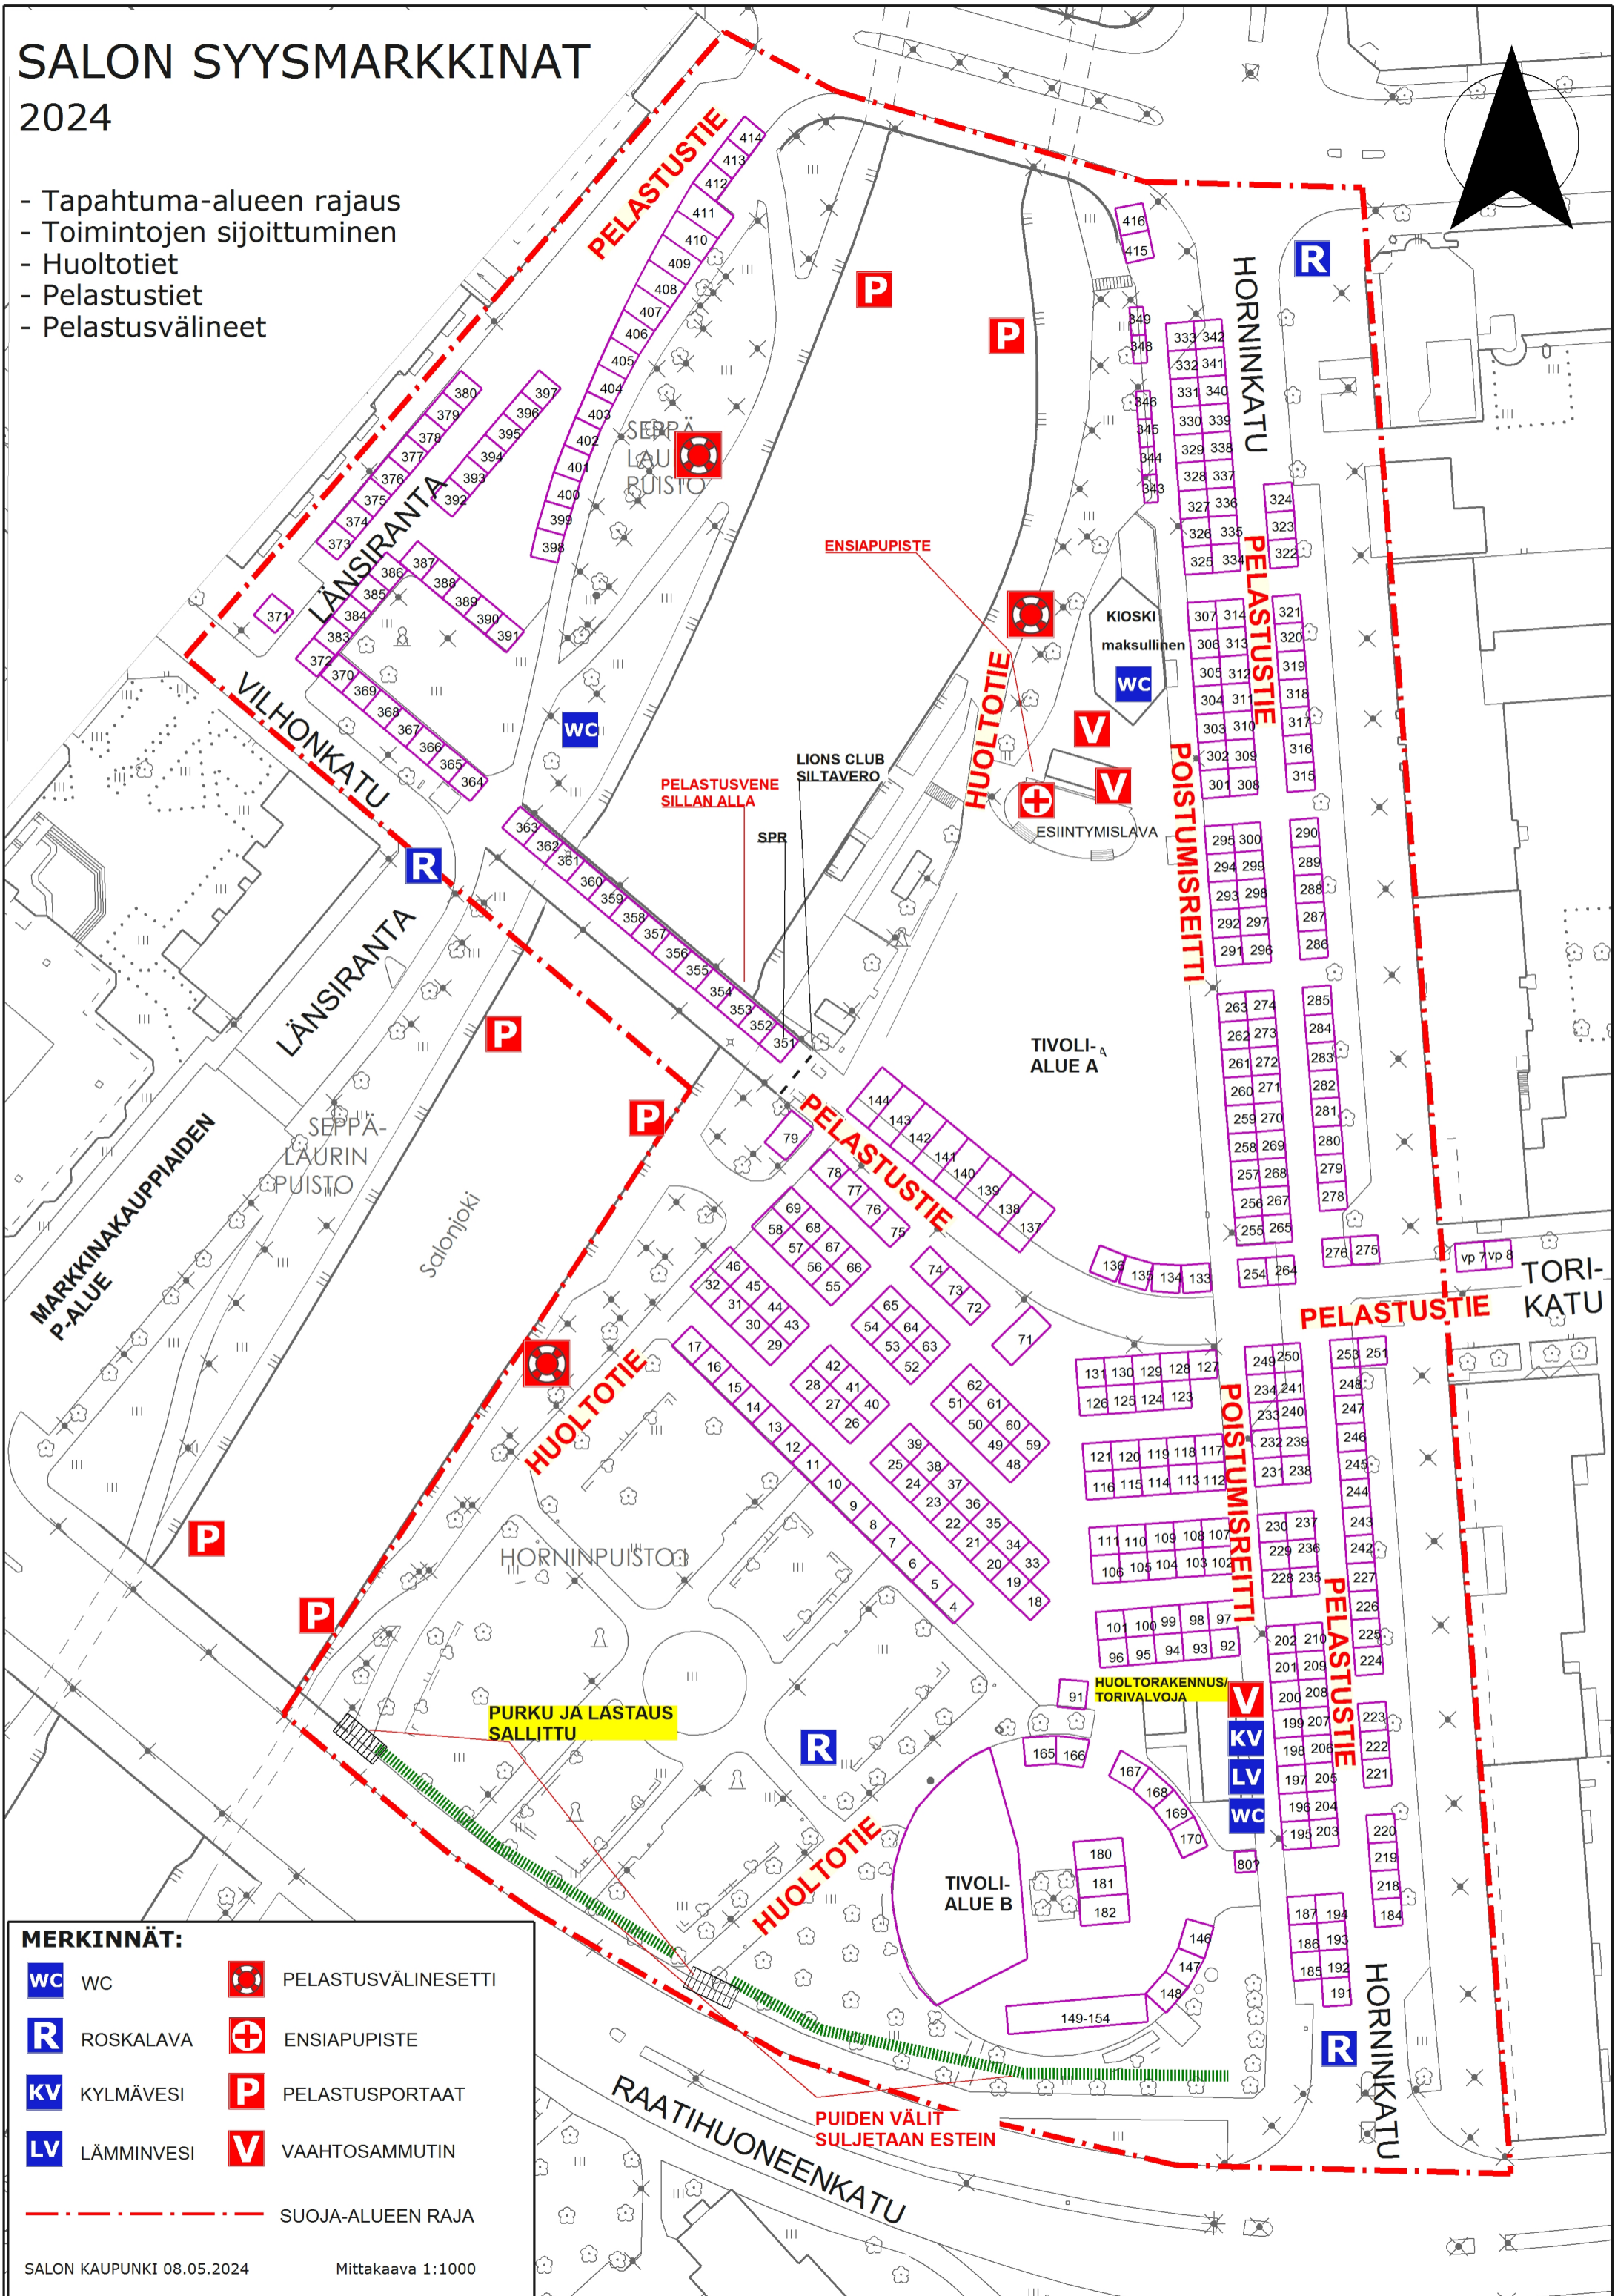

SALON SYYSMARKKINAT

2024

- Tapahtuma-alueen raja
- Toimintojen sijoittuminen
- Huoltotiet
- Pelastustiet
- Pelastusvälineet

MERKINNÄT:

- | | |
|--------------------------------|--------------------------------|
| WC WC | PEL PELASTUSVÄLINESETTI |
| R ROSKALAVA | + ENSIAPUPISTE |
| KV KYLMÄVESI | P PELASTUSPORTAAT |
| LV LÄMMINVESI | V VAAHTOSAMMUTIN |
| - - - SUOJA-ALUEEN RAJA | |