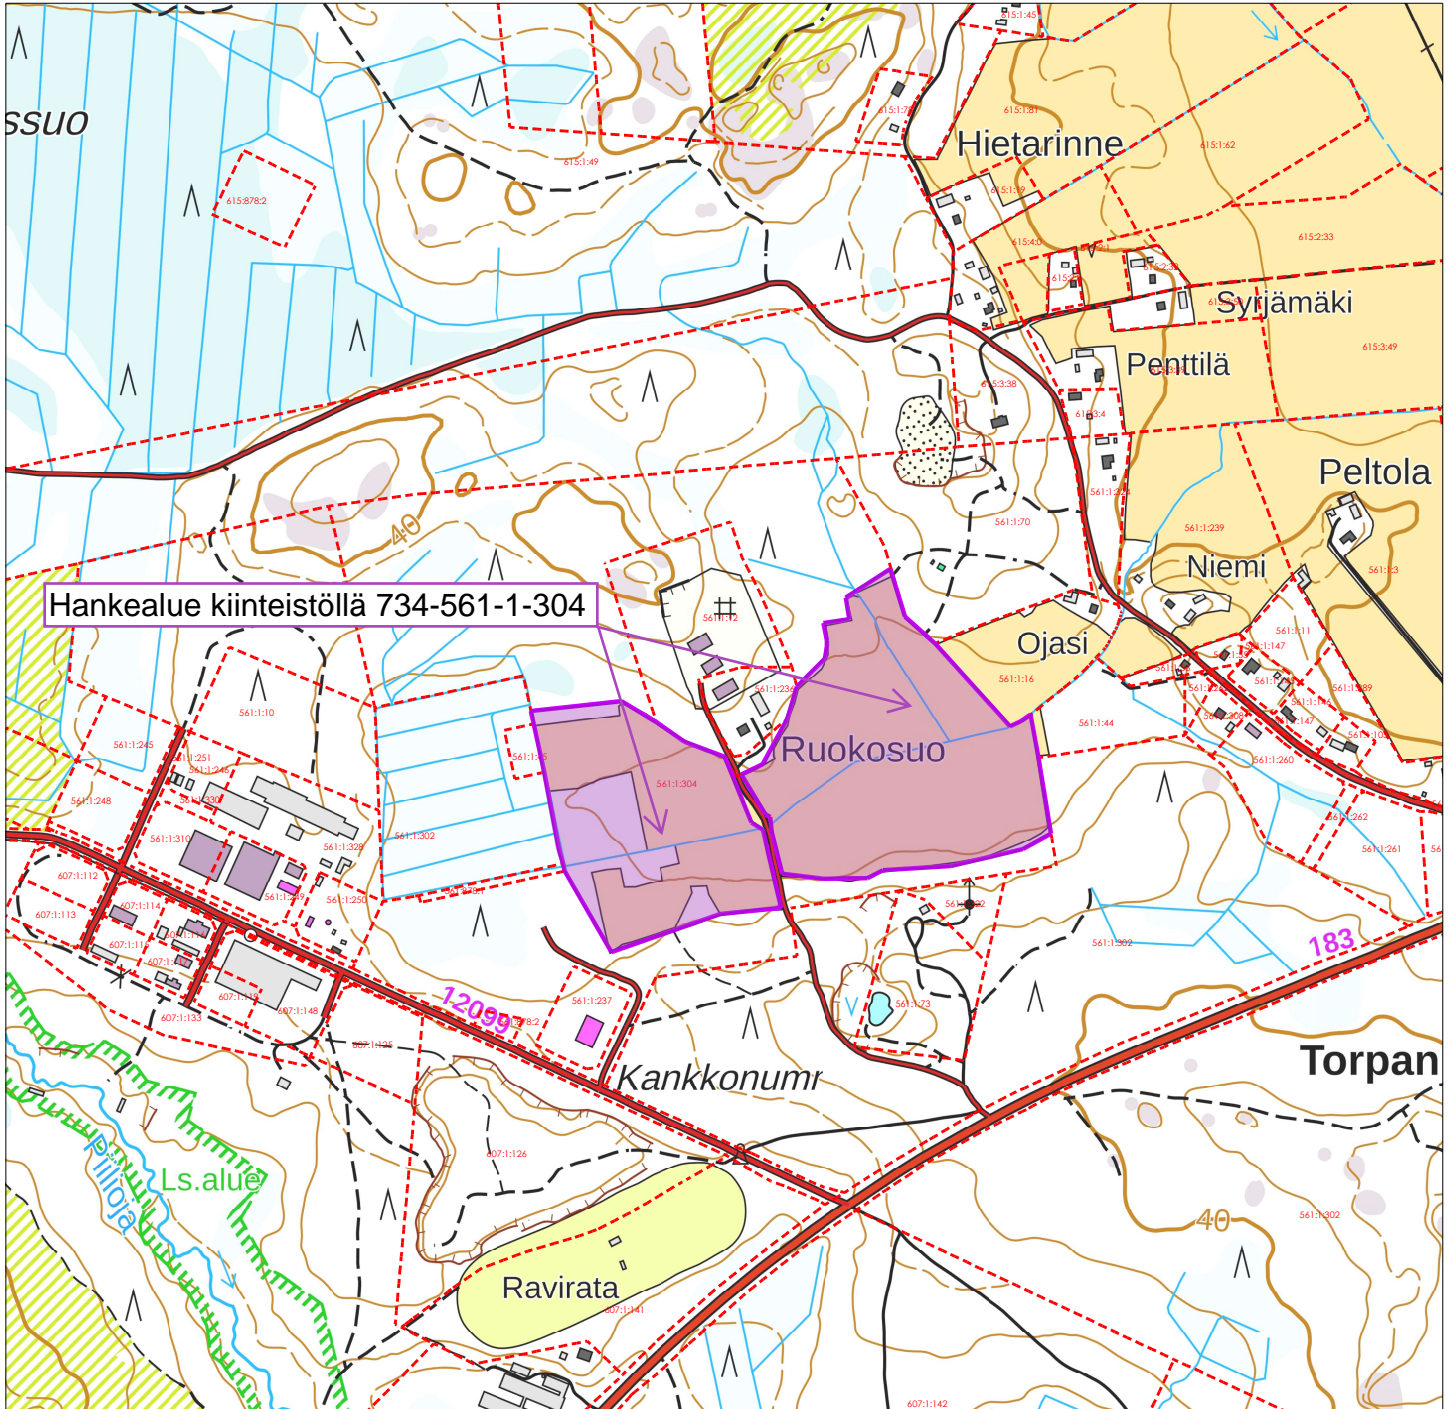

Maankäyttöpalvelut

© Salo kaupunki ja MML, 2024

**Ympäristökartta**  
**1:10000**  
**20.06.2024**