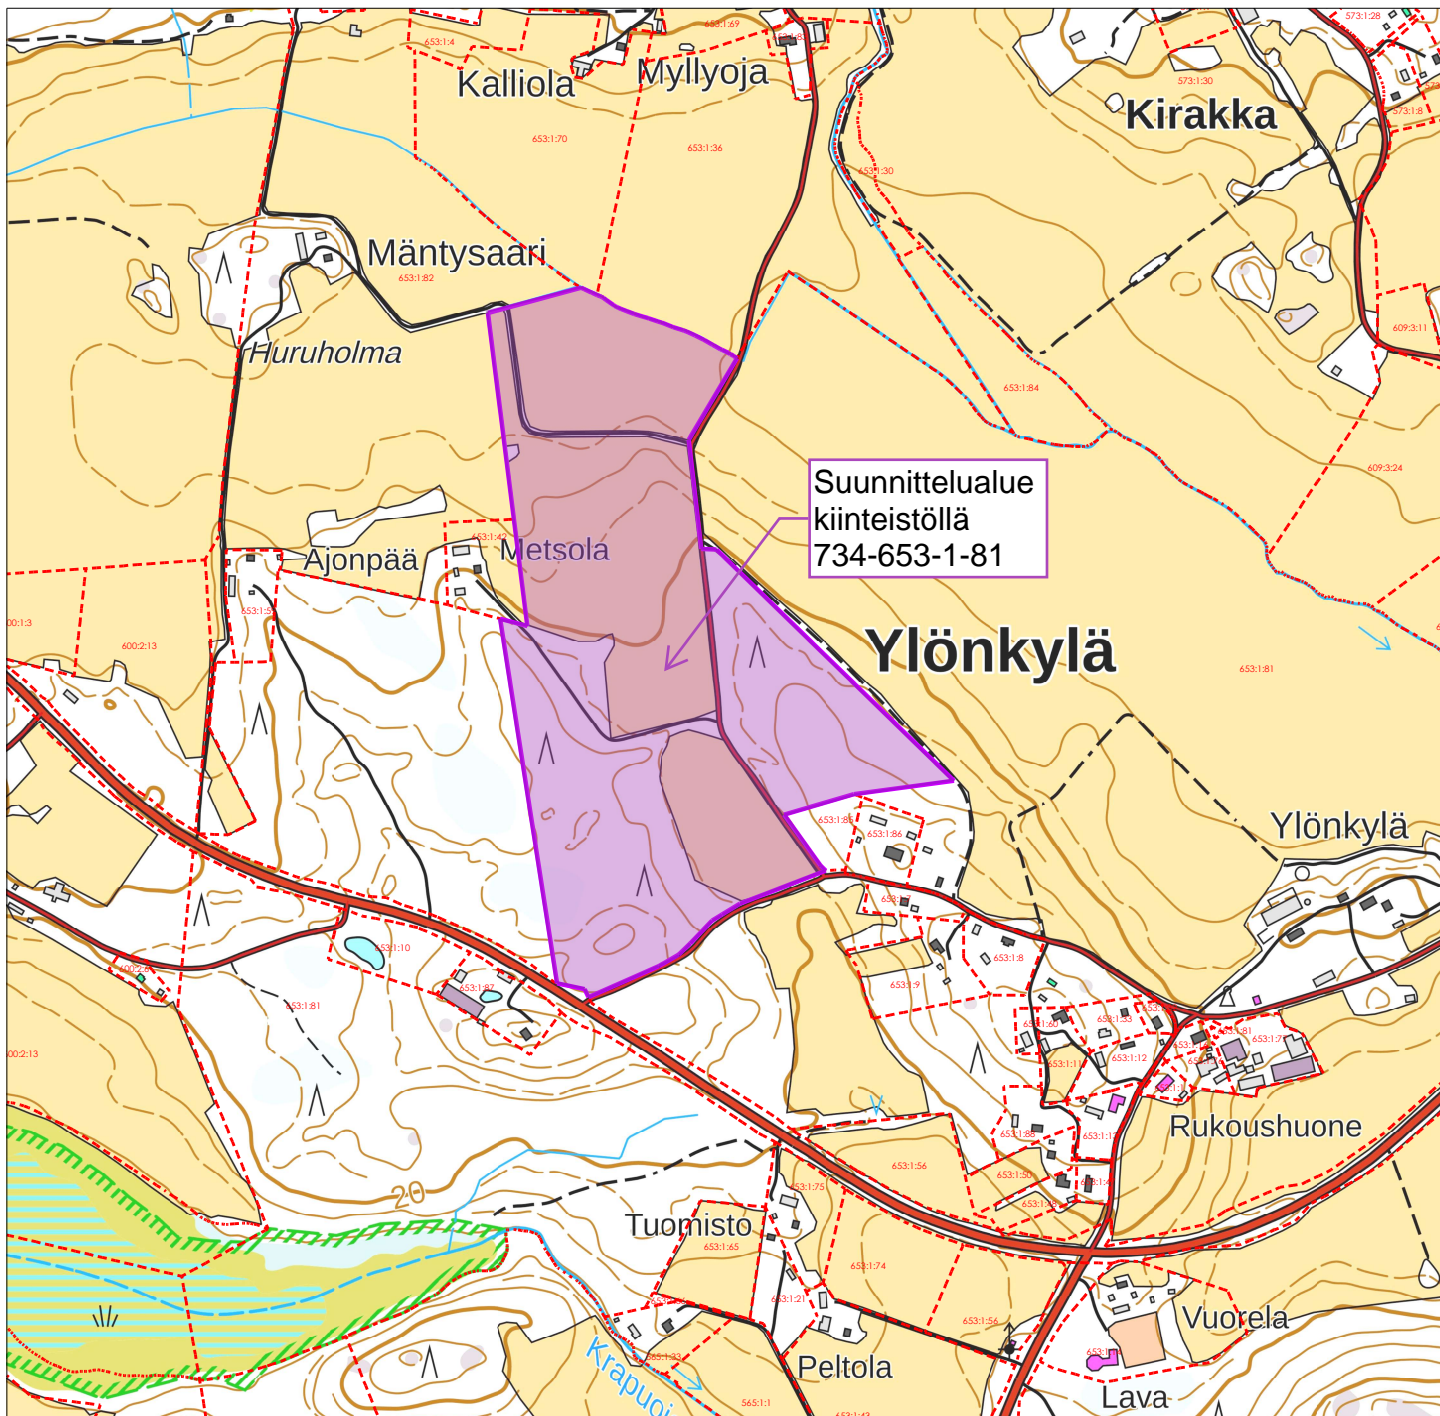

Maankäyttöpalvelut

© Salon kaupunki ja MML, 2024

Ympäristökartta
1:10000
19.02.2024