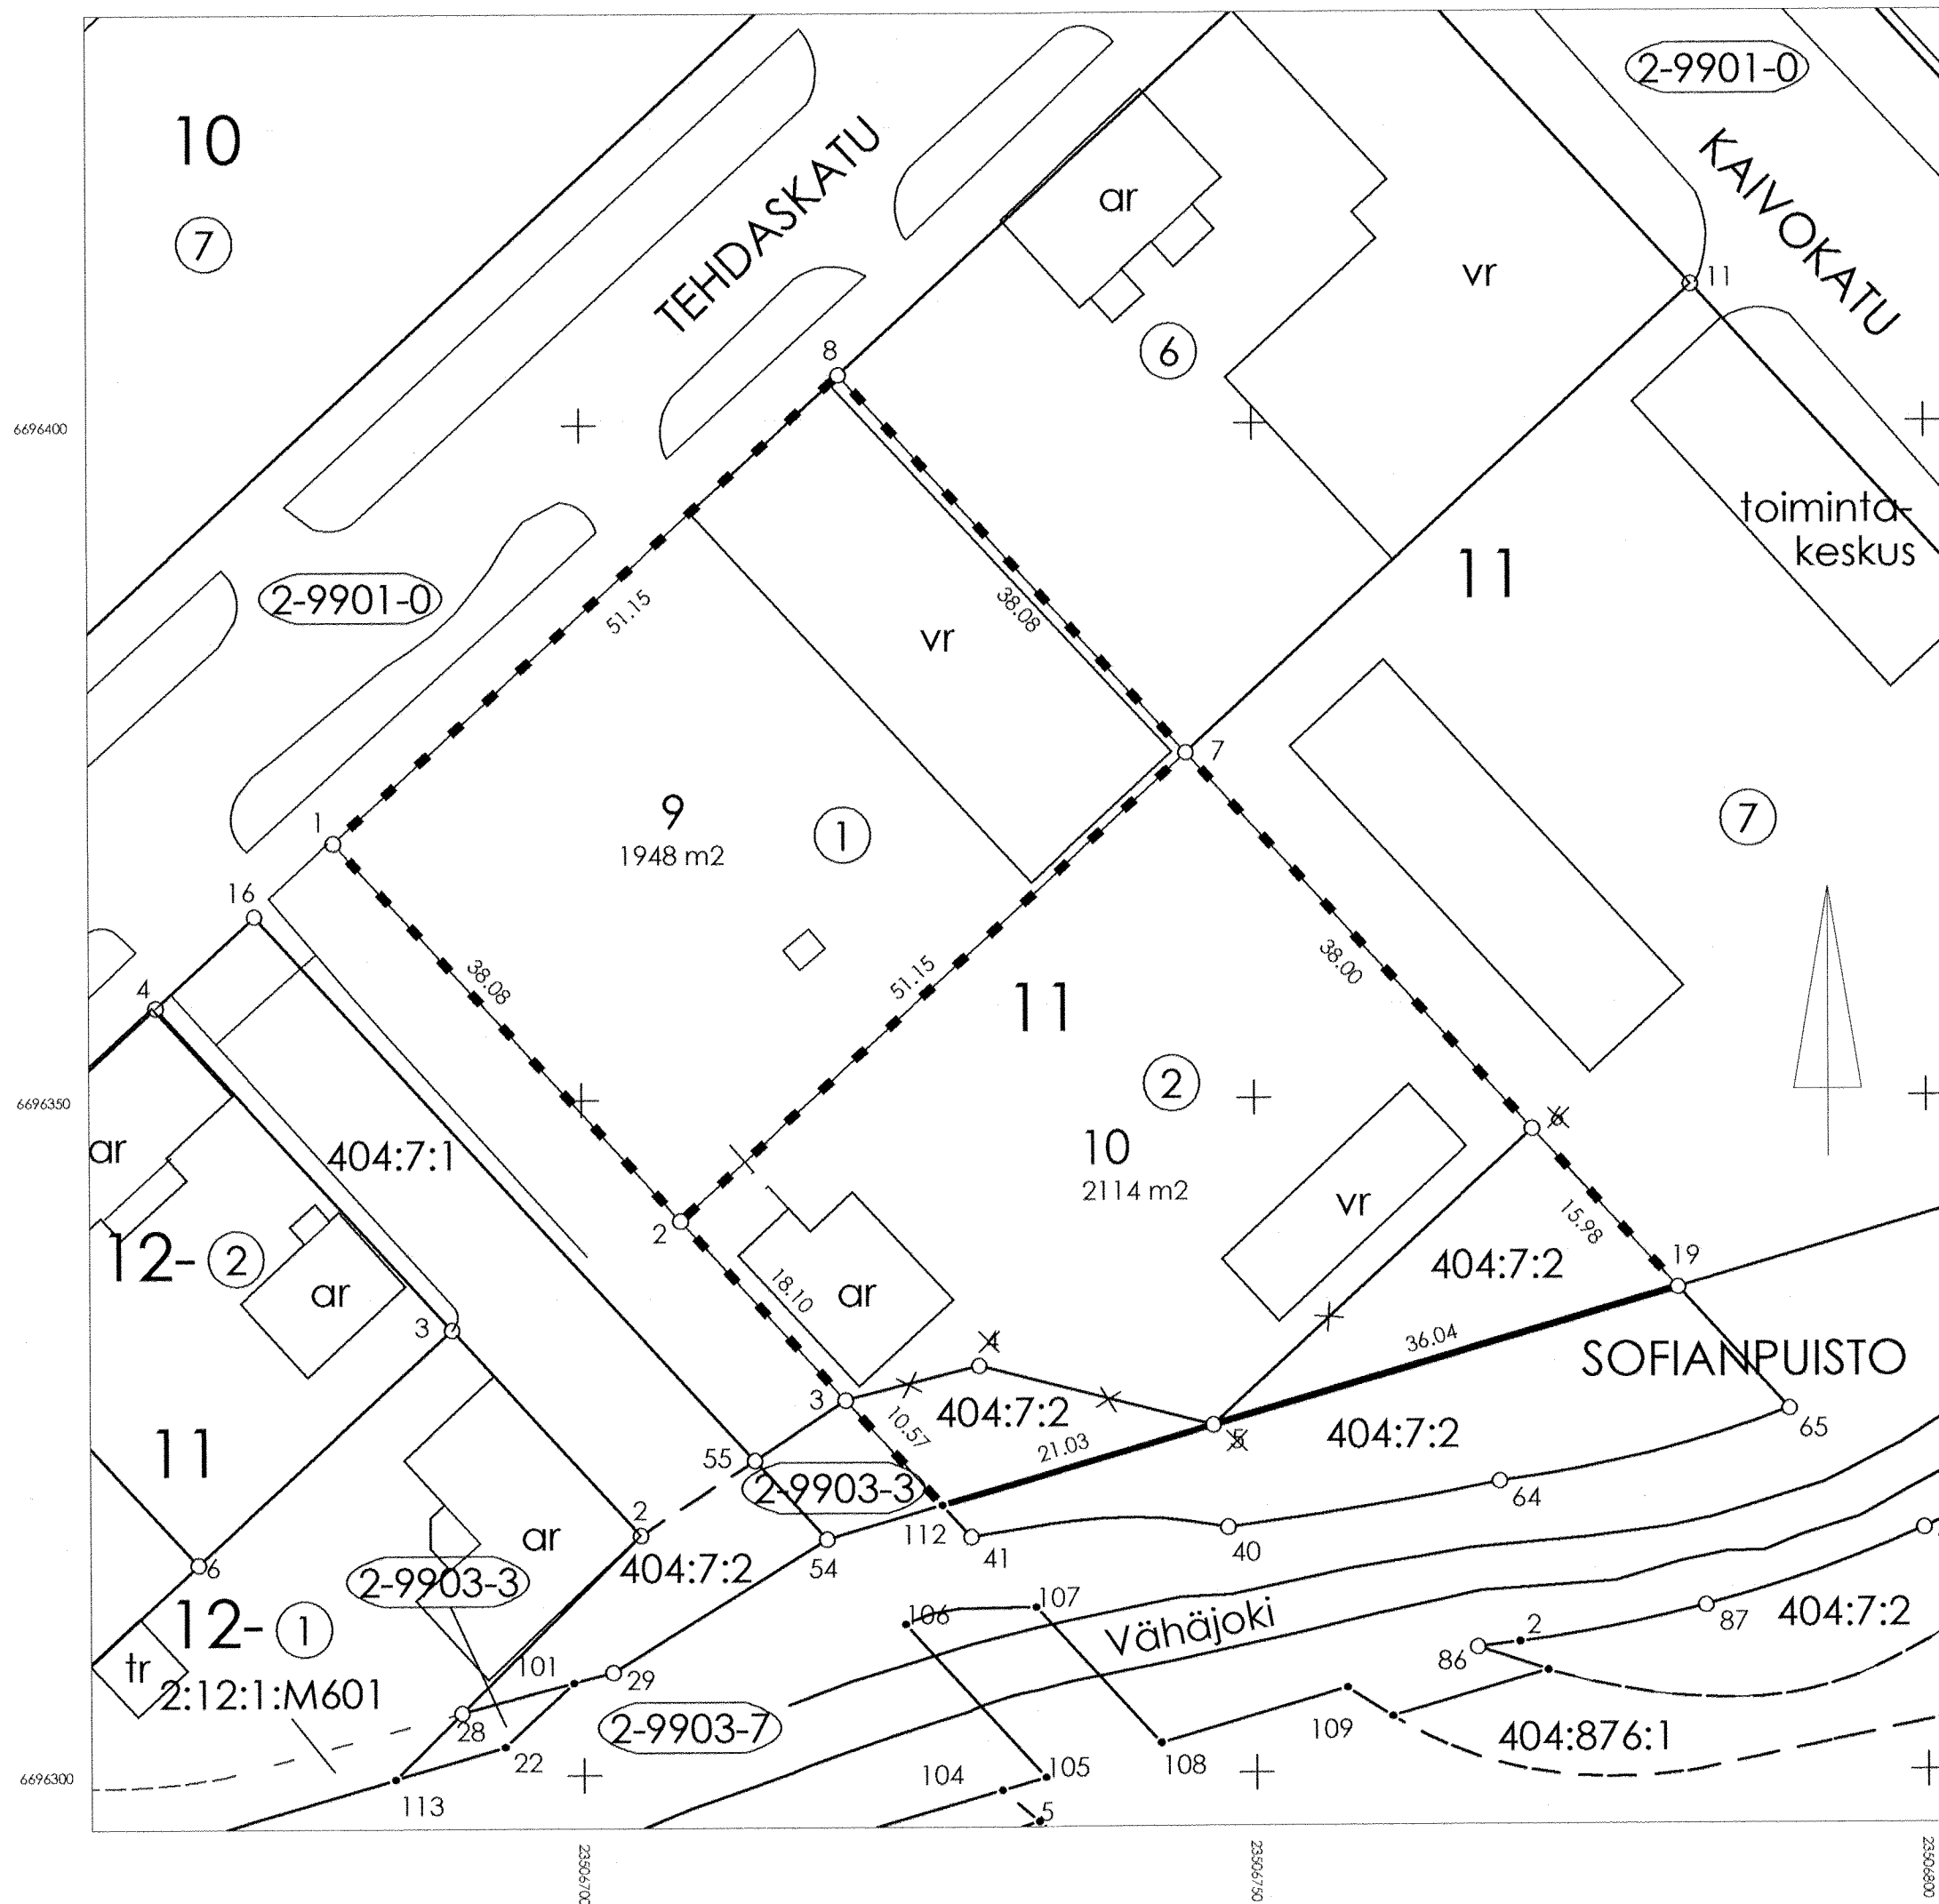

KOORDINAATILUETTELO

N:O	KORTTELI	X	Y	RAJAMERKIN LAATU
1	10	6696375.633	23506558.532	
2	10	6696335.507	23506609.642	
4	10	6696459.973	23506745.422	
7	10	6696353.572	23506629.349	
8	10	6696383.500	23506601.915	
9	10	6696408.163	23506628.820	
10	10	6696378.236	23506656.254	
11	10	6696531.974	23506679.421	
12	10	6696477.479	23506635.559	
13	10	6696461.295	23506622.534	
14	10	6696453.634	23506616.388	
15	10	6696446.362	23506610.517	
16	10	6696441.394	23506606.354	
17	10	6696425.335	23506593.425	
18	10	6696394.298	23506568.424	
19	10	6696387.244	23506563.063	
20	10	6696380.317	23506586.055	
21	10	6696427.497	23506623.659	

MUODOSTUMINEN

MUODOSTETTAVA KIINTEISTÖ	MUODOSTAJA-KIINTEISTÖ	MUODOSTAJA-KIINTEISTÖN NIMI	M-ALA	OSA P-ALA m2	M-OSA	KOKO P-ALA m2
002 0010 0010	002 0010 0007			12796		12950
	002 9901 0000	Hornin kadut		154		
002 0010 0011	002 0010 0007			1108		1350
	002 9901 0000	Hornin kadut		242		

Tonttijaon muutos		1:500	SALO	734
ASEMAKAAVA		VAHVISTETTU		KARTTALEHDET
EDELLINEN TONTTIJAKO		03.10.2006		
POHJAKARTAN HYVÄKSYI JA		TONTTIIJAON LAATI		29.5.2024
LASK. JS	PIIRT. JS	KIINTEISTÖINSINÖÖRI		Hanna Heikkilä
		KORTTELI		10
		TONTIT		10,11
		kumotut		
HYVÄKSYTTY ASEMAKAAVAN YHTEYDESSÄ		TJ-kartta		4/24
		TJ-tunnus		73402001004

KOORDINAATTILUETTELO

N:O	KORTTELI	X	Y	RAJAMERKIN LAATU
1	11	6696369.112	23506681.594	
2	11	6696341.042	23506707.326	
3	11	6696327.700	23506719.556	
7	11	6696375.605	23506745.031	
8	11	6696403.674	23506719.300	
19	11	6696335.813	23506781.507	
112	200	6696319.906	23506726.702	