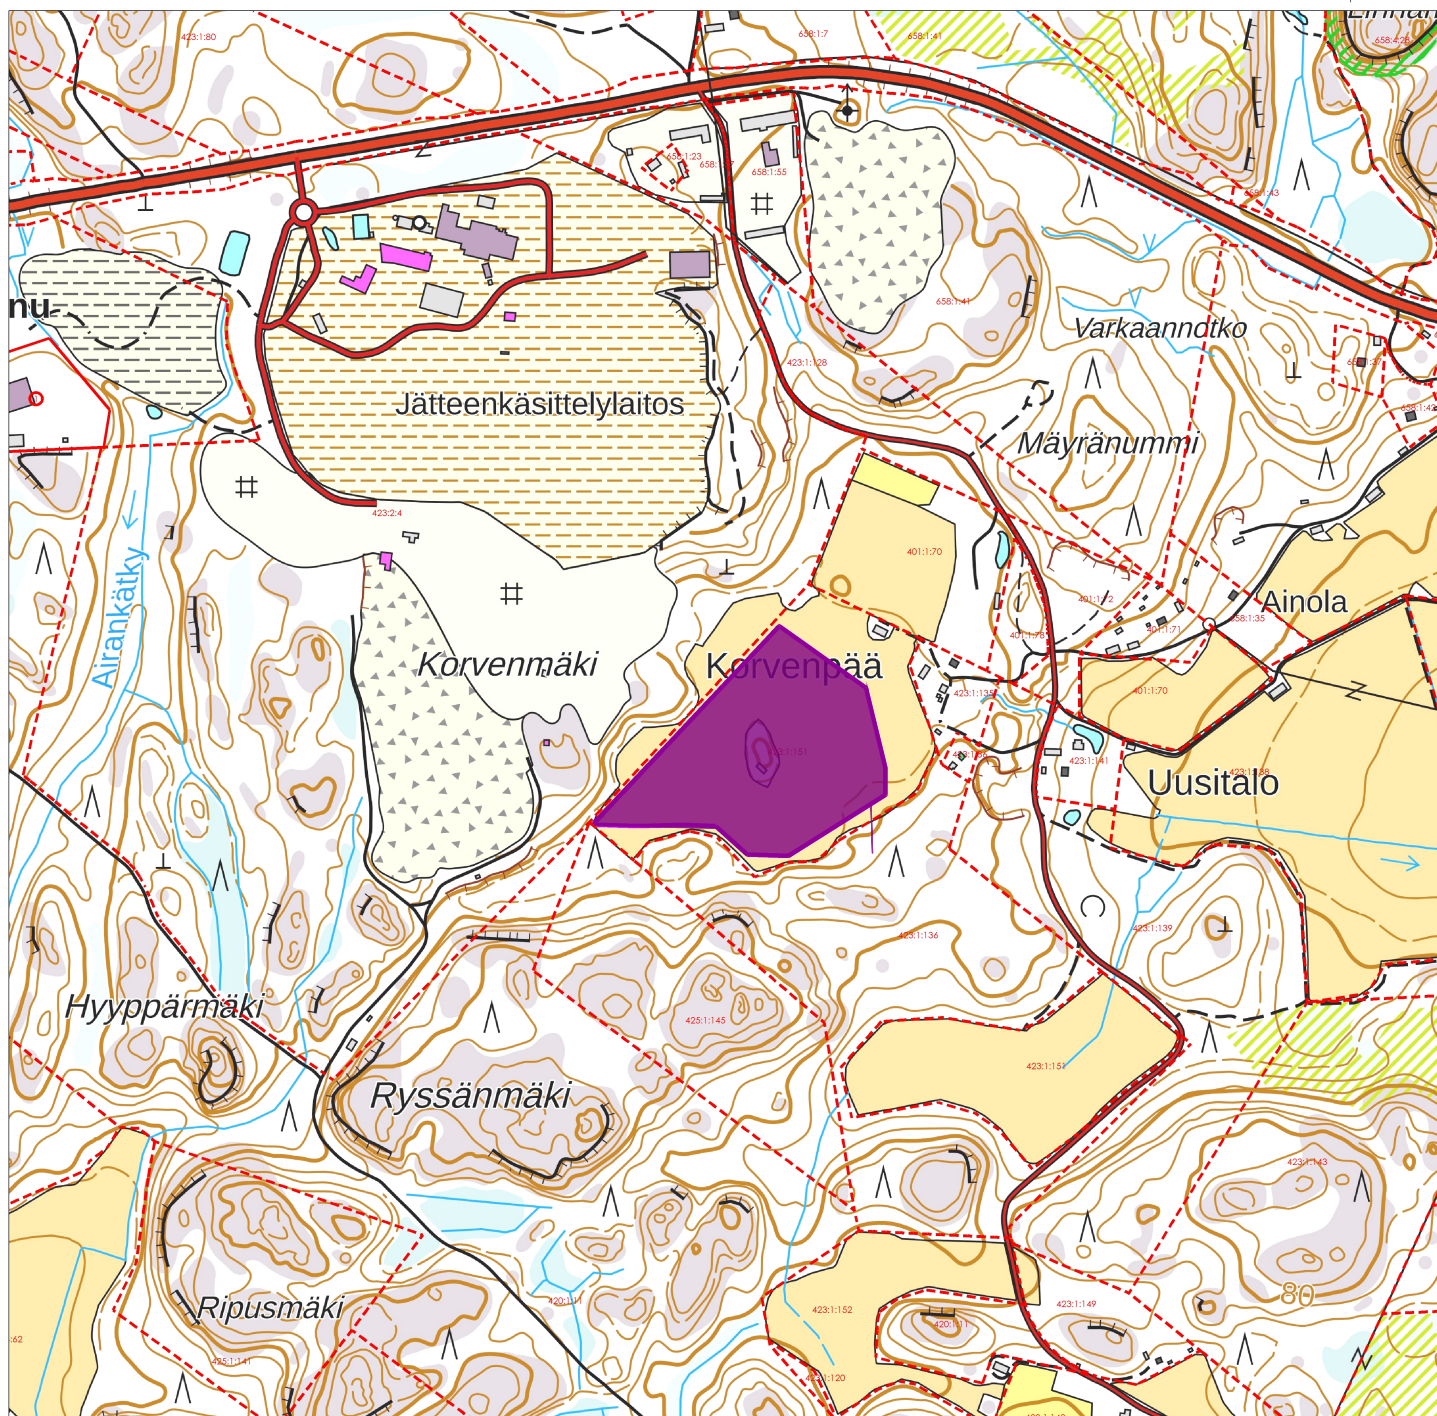

salon

Maankäyttöpalvelut

© Salon kaupunki ja MML, 2025

Ympäristökartta
1:10000
23.01.2025