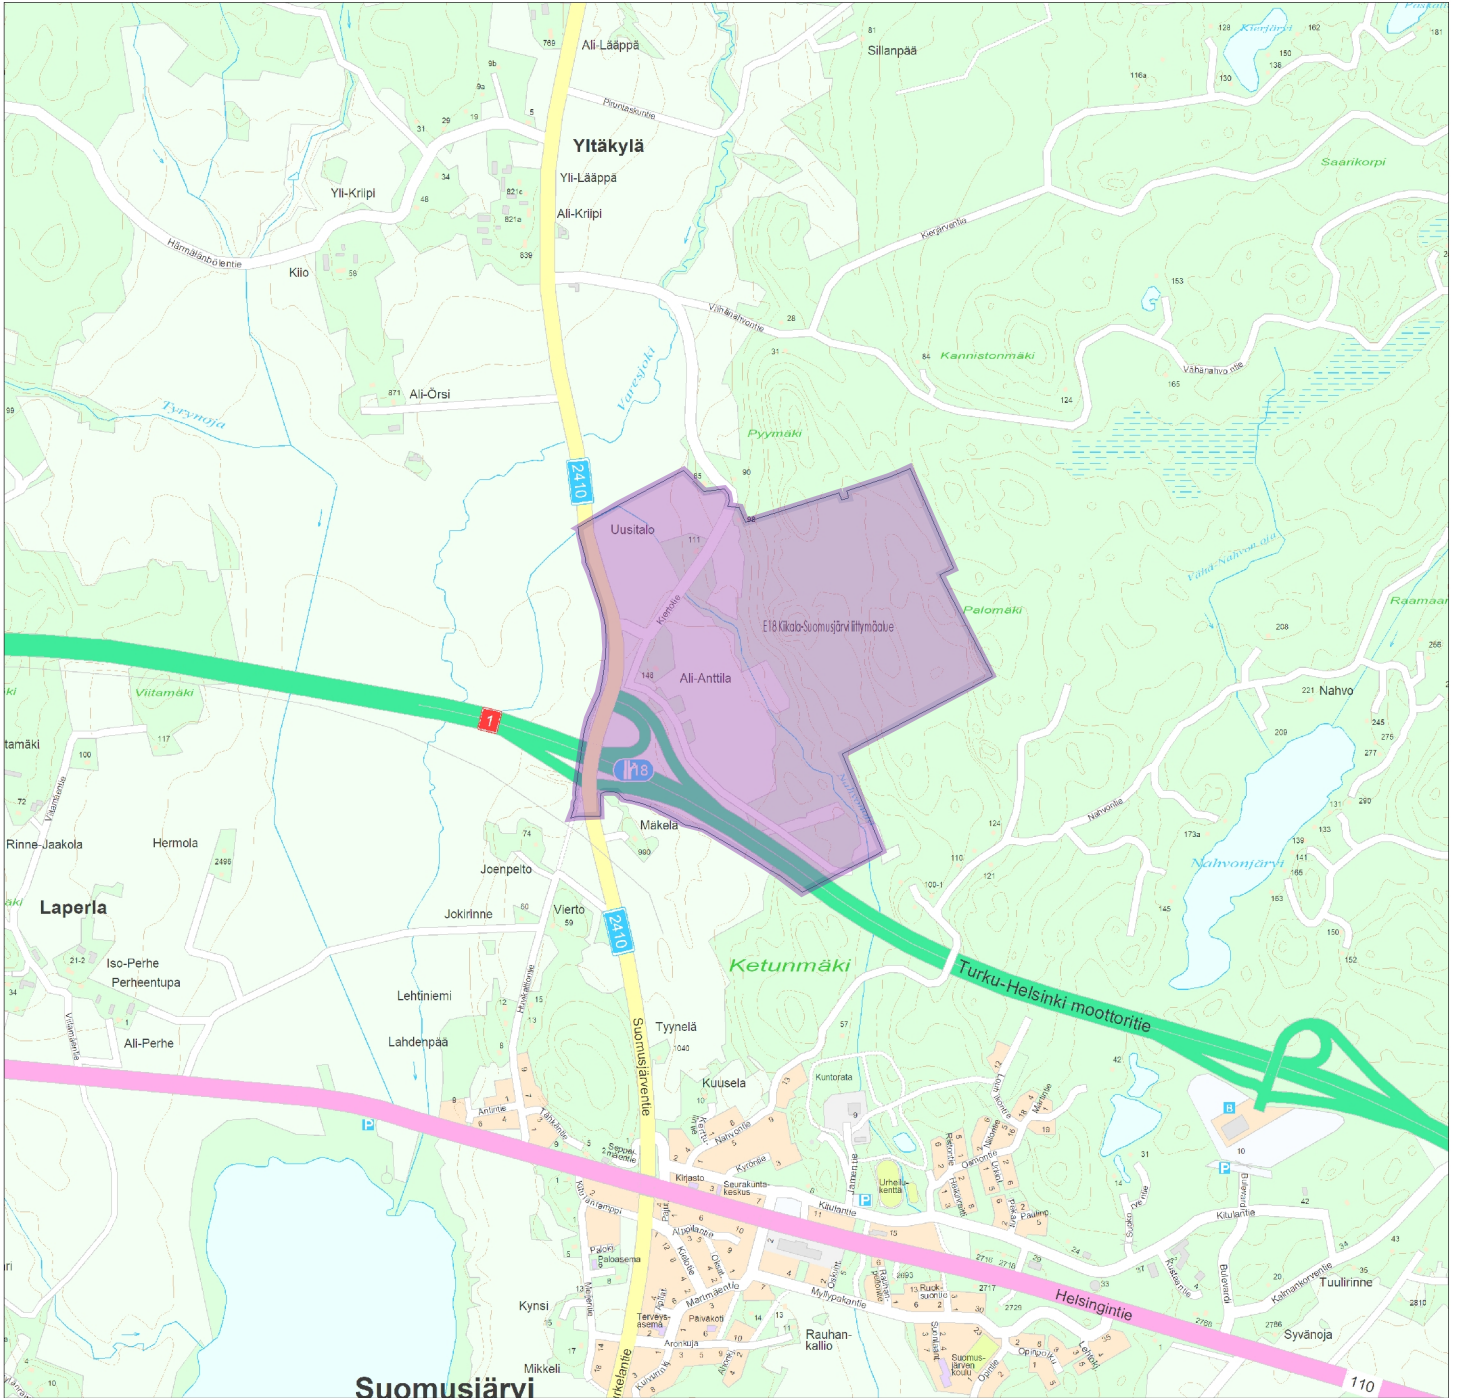

Maankäyttöpäalvelut

© Salo kaupunki, 2026

Asemakaava E18 Kiikala-Suomusjärvi liittymäalue

**Sijaintikartta
1:20 000
16.03.2026**

© Salo kaupunki, MML 2024

Kopio Keskustan pohjoisosan-moottoritien-Lahnajärven osalyleiskaavasta, 776 161204§44

Ei mittakaavassa