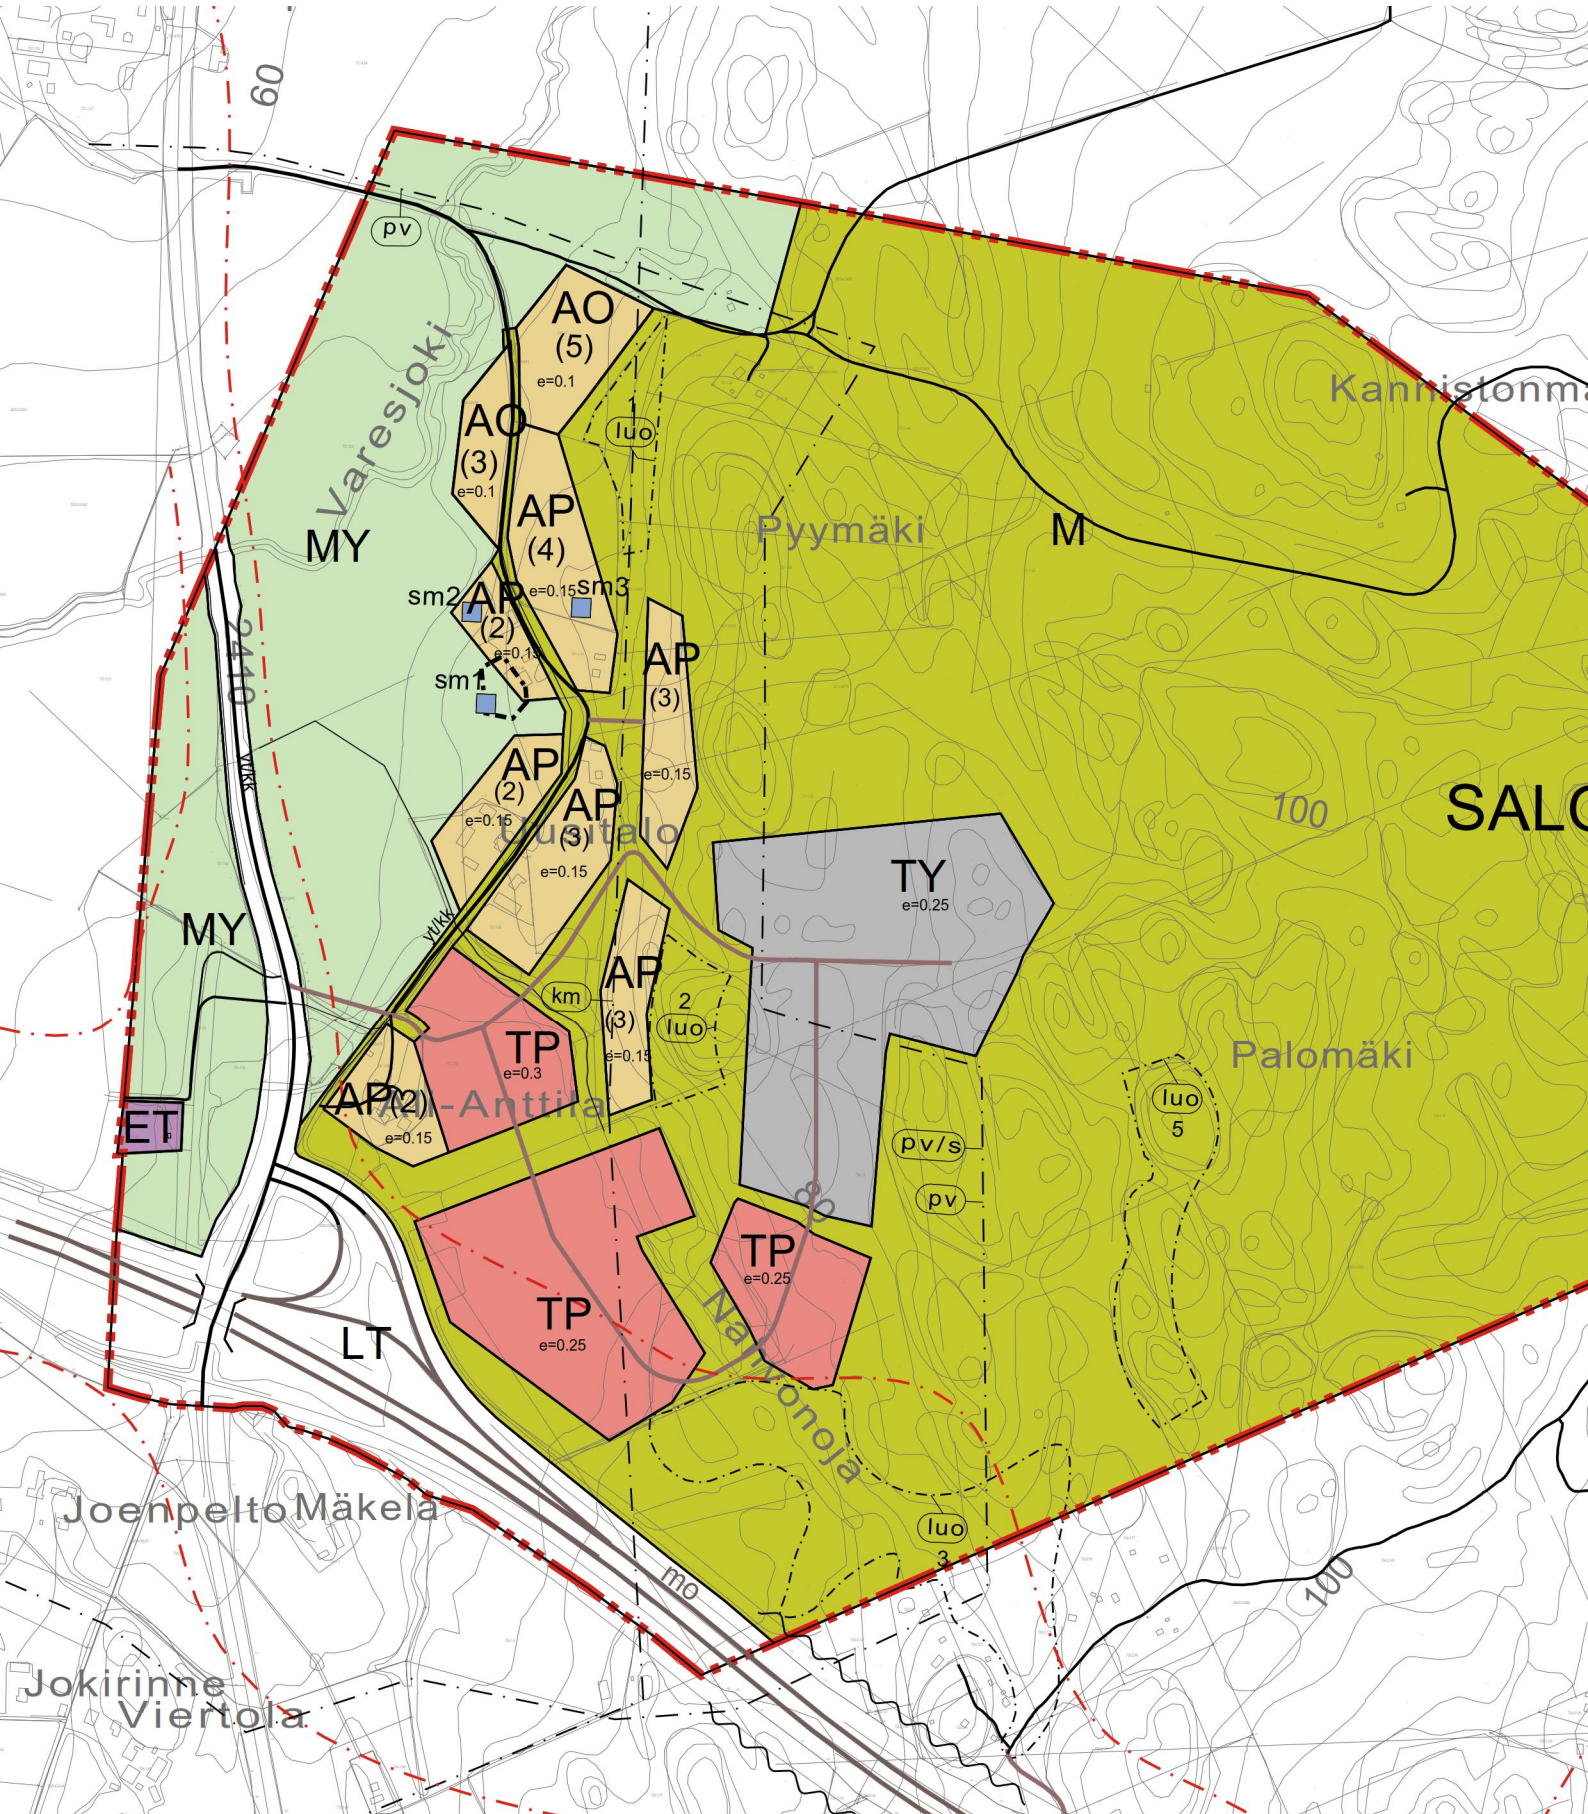

Maankäyttöpäalvelut

© Salo kaupunki, 2026

Asemakaava E18 Kiikala-Suomusjärvi liittymäalue

**Sijaintikartta
1:20 000
16.03.2026**

© Salo kaupunki, MML 2024

Kopio Keskustan pohjoisosan-moottoritien-Lahnajärven osalyleiskaavasta, 776 161204§44

Ei mittakaavassa