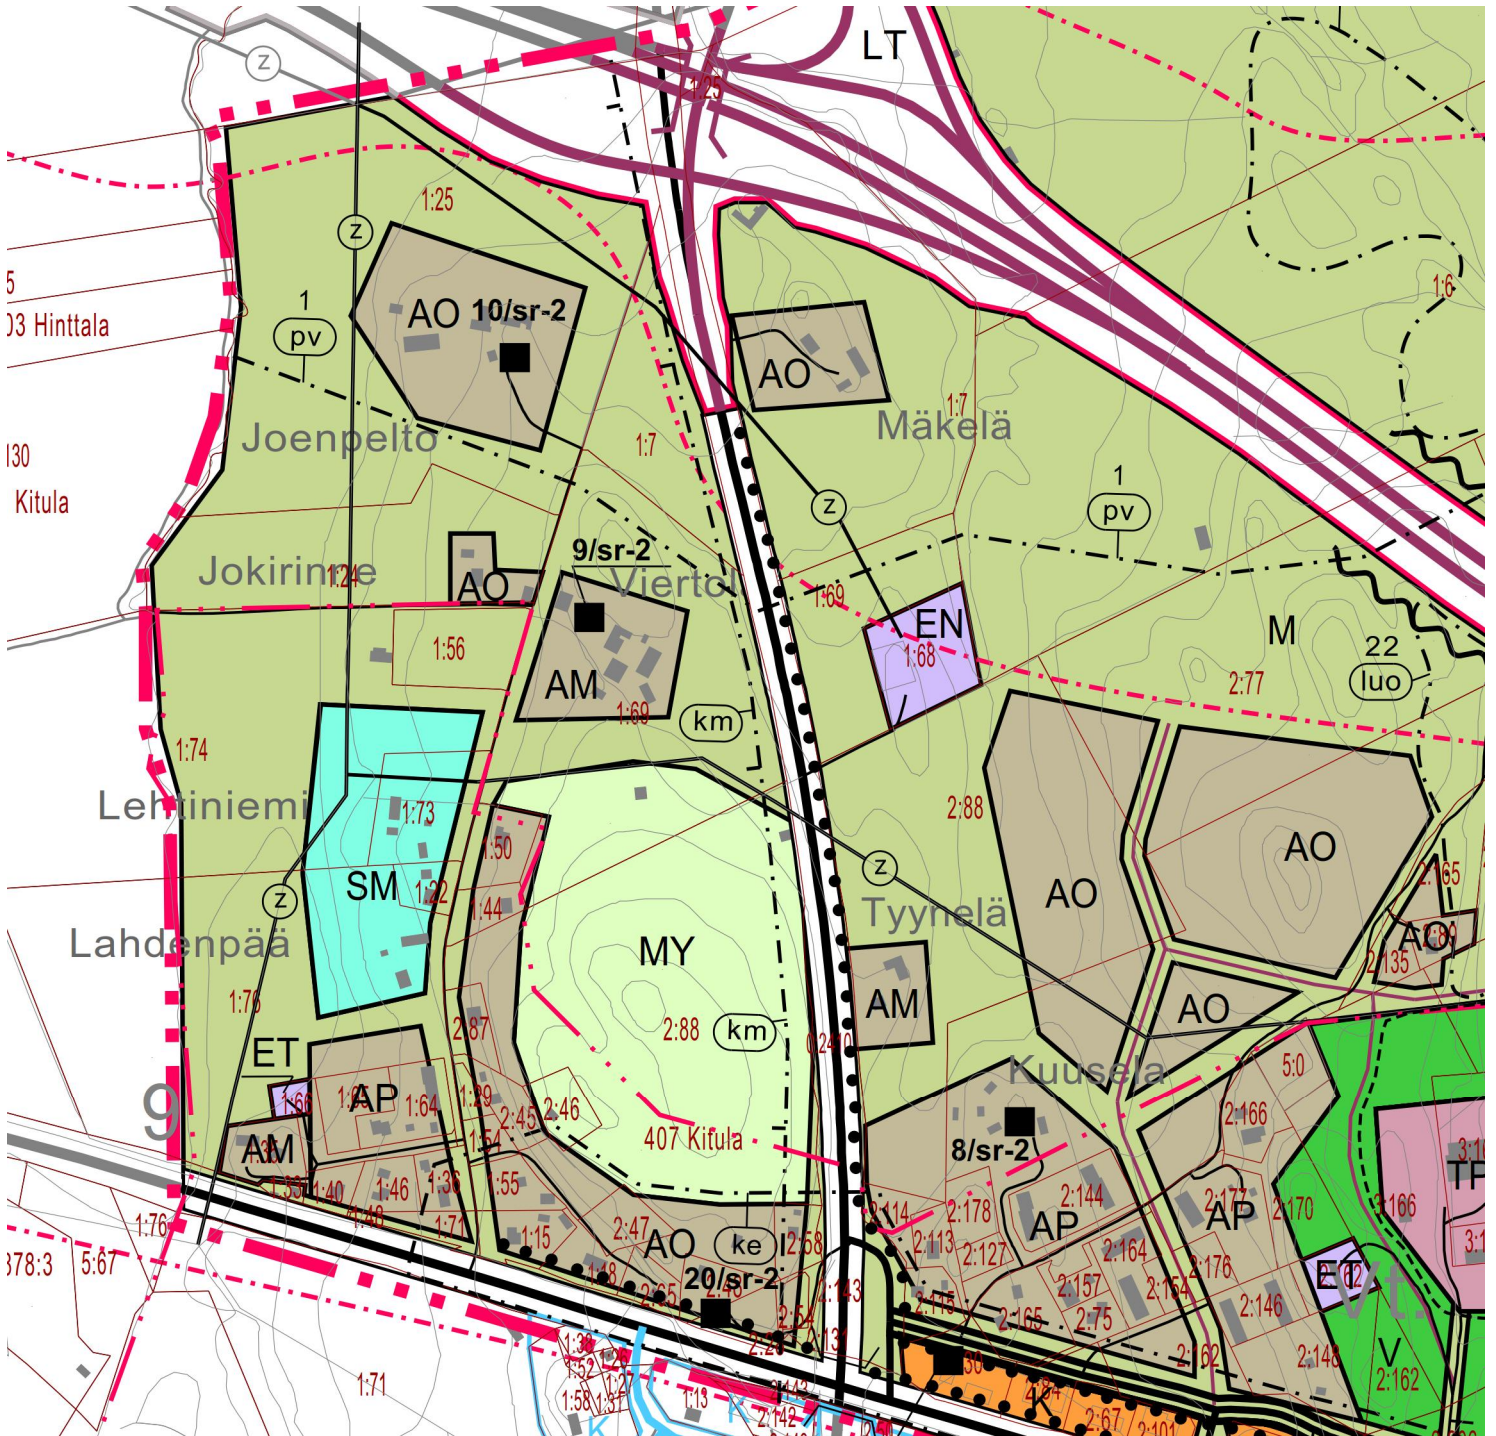

Maankäyttöpäalvelut

© Salo kaupunki, 2026

Asemakaava E18 Kiikala-Suomusjärvi liittymäalue

**Sijaintikartta
1:20 000
16.03.2026**

© Salo kaupunki, MML 2024

Kopio Keskustan pohjoisosan-moottoritien-Lahnajärven osalyleiskaavasta, 776 161204§44

Ei mittakaavassa