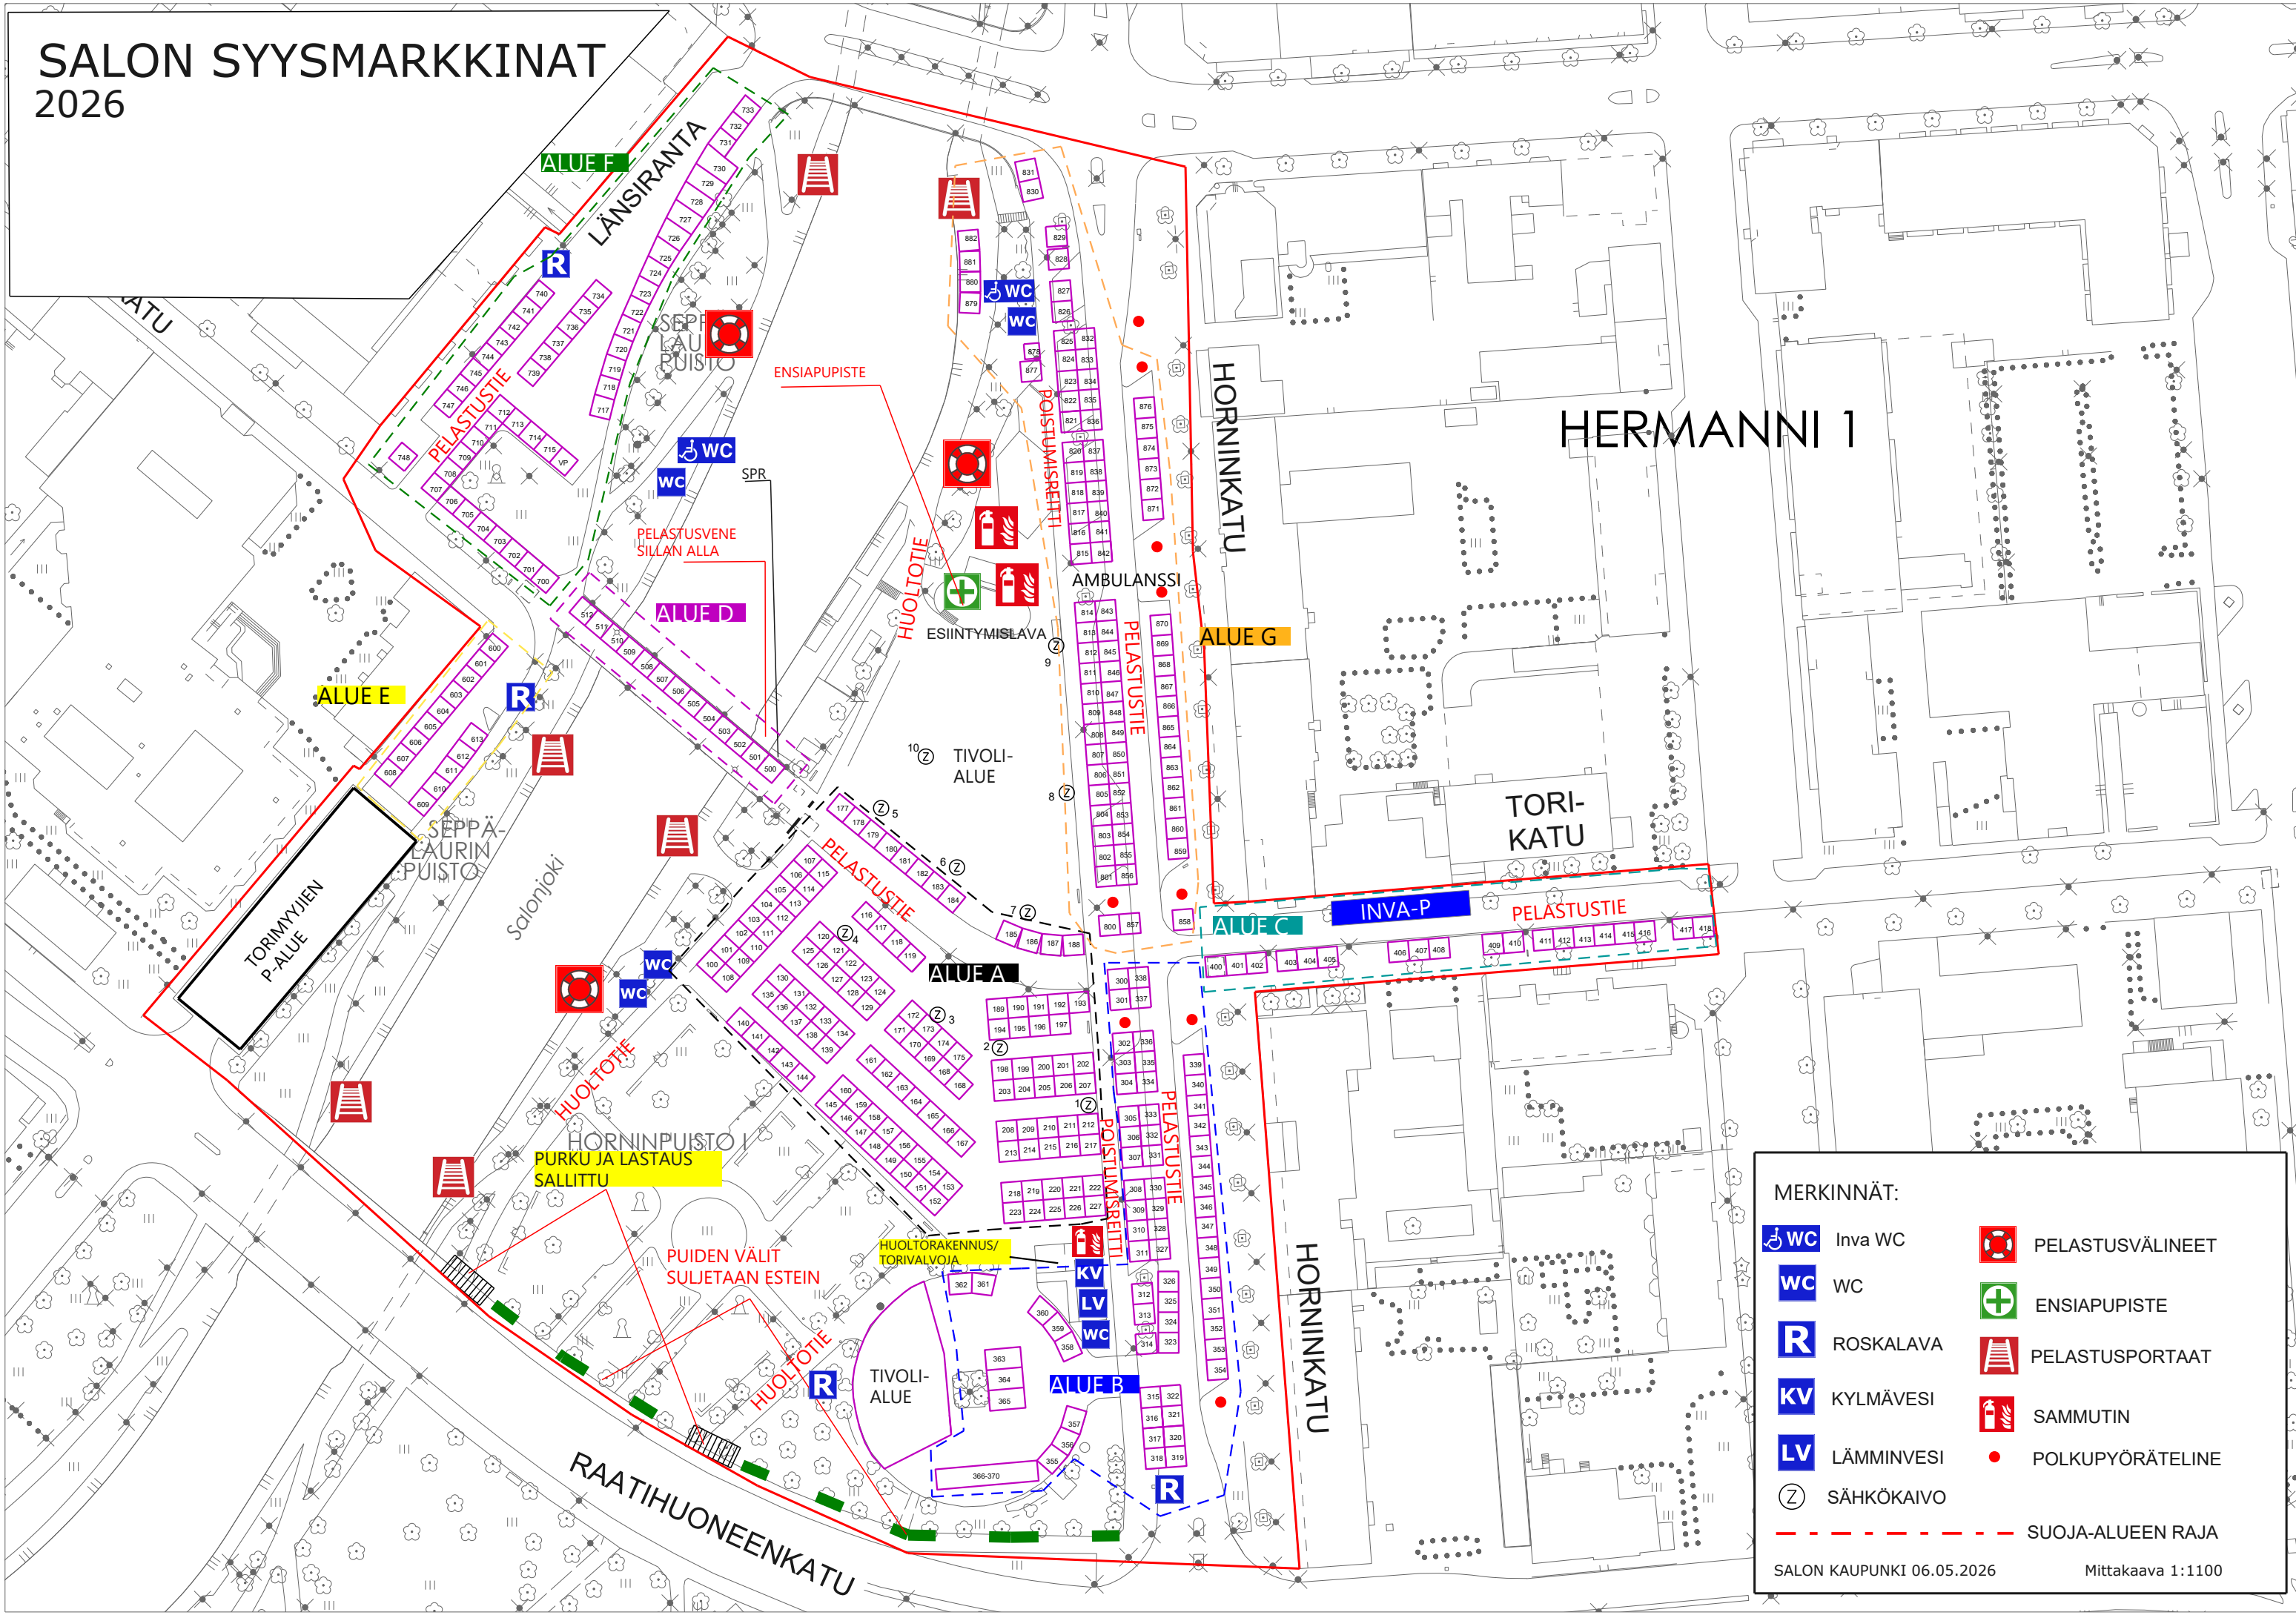

# SALON SYYSMARKKINAT 2026

**MERKINNÄT:**

Inva WC	PELASTUSVÄLINEET
WC	ENSIAPUPISTE
ROSKALAVA	PELASTUSPORTAAT
KYLMÄVESI	SAMMUTIN
LÄMMINVESI	POLKUPYÖRÄTeline
SÄHKÖKAIVO	SUOJA-ALUEEN RAJA

SALON KAUPUNKI 06.05.2026 Mittakaava 1:1100