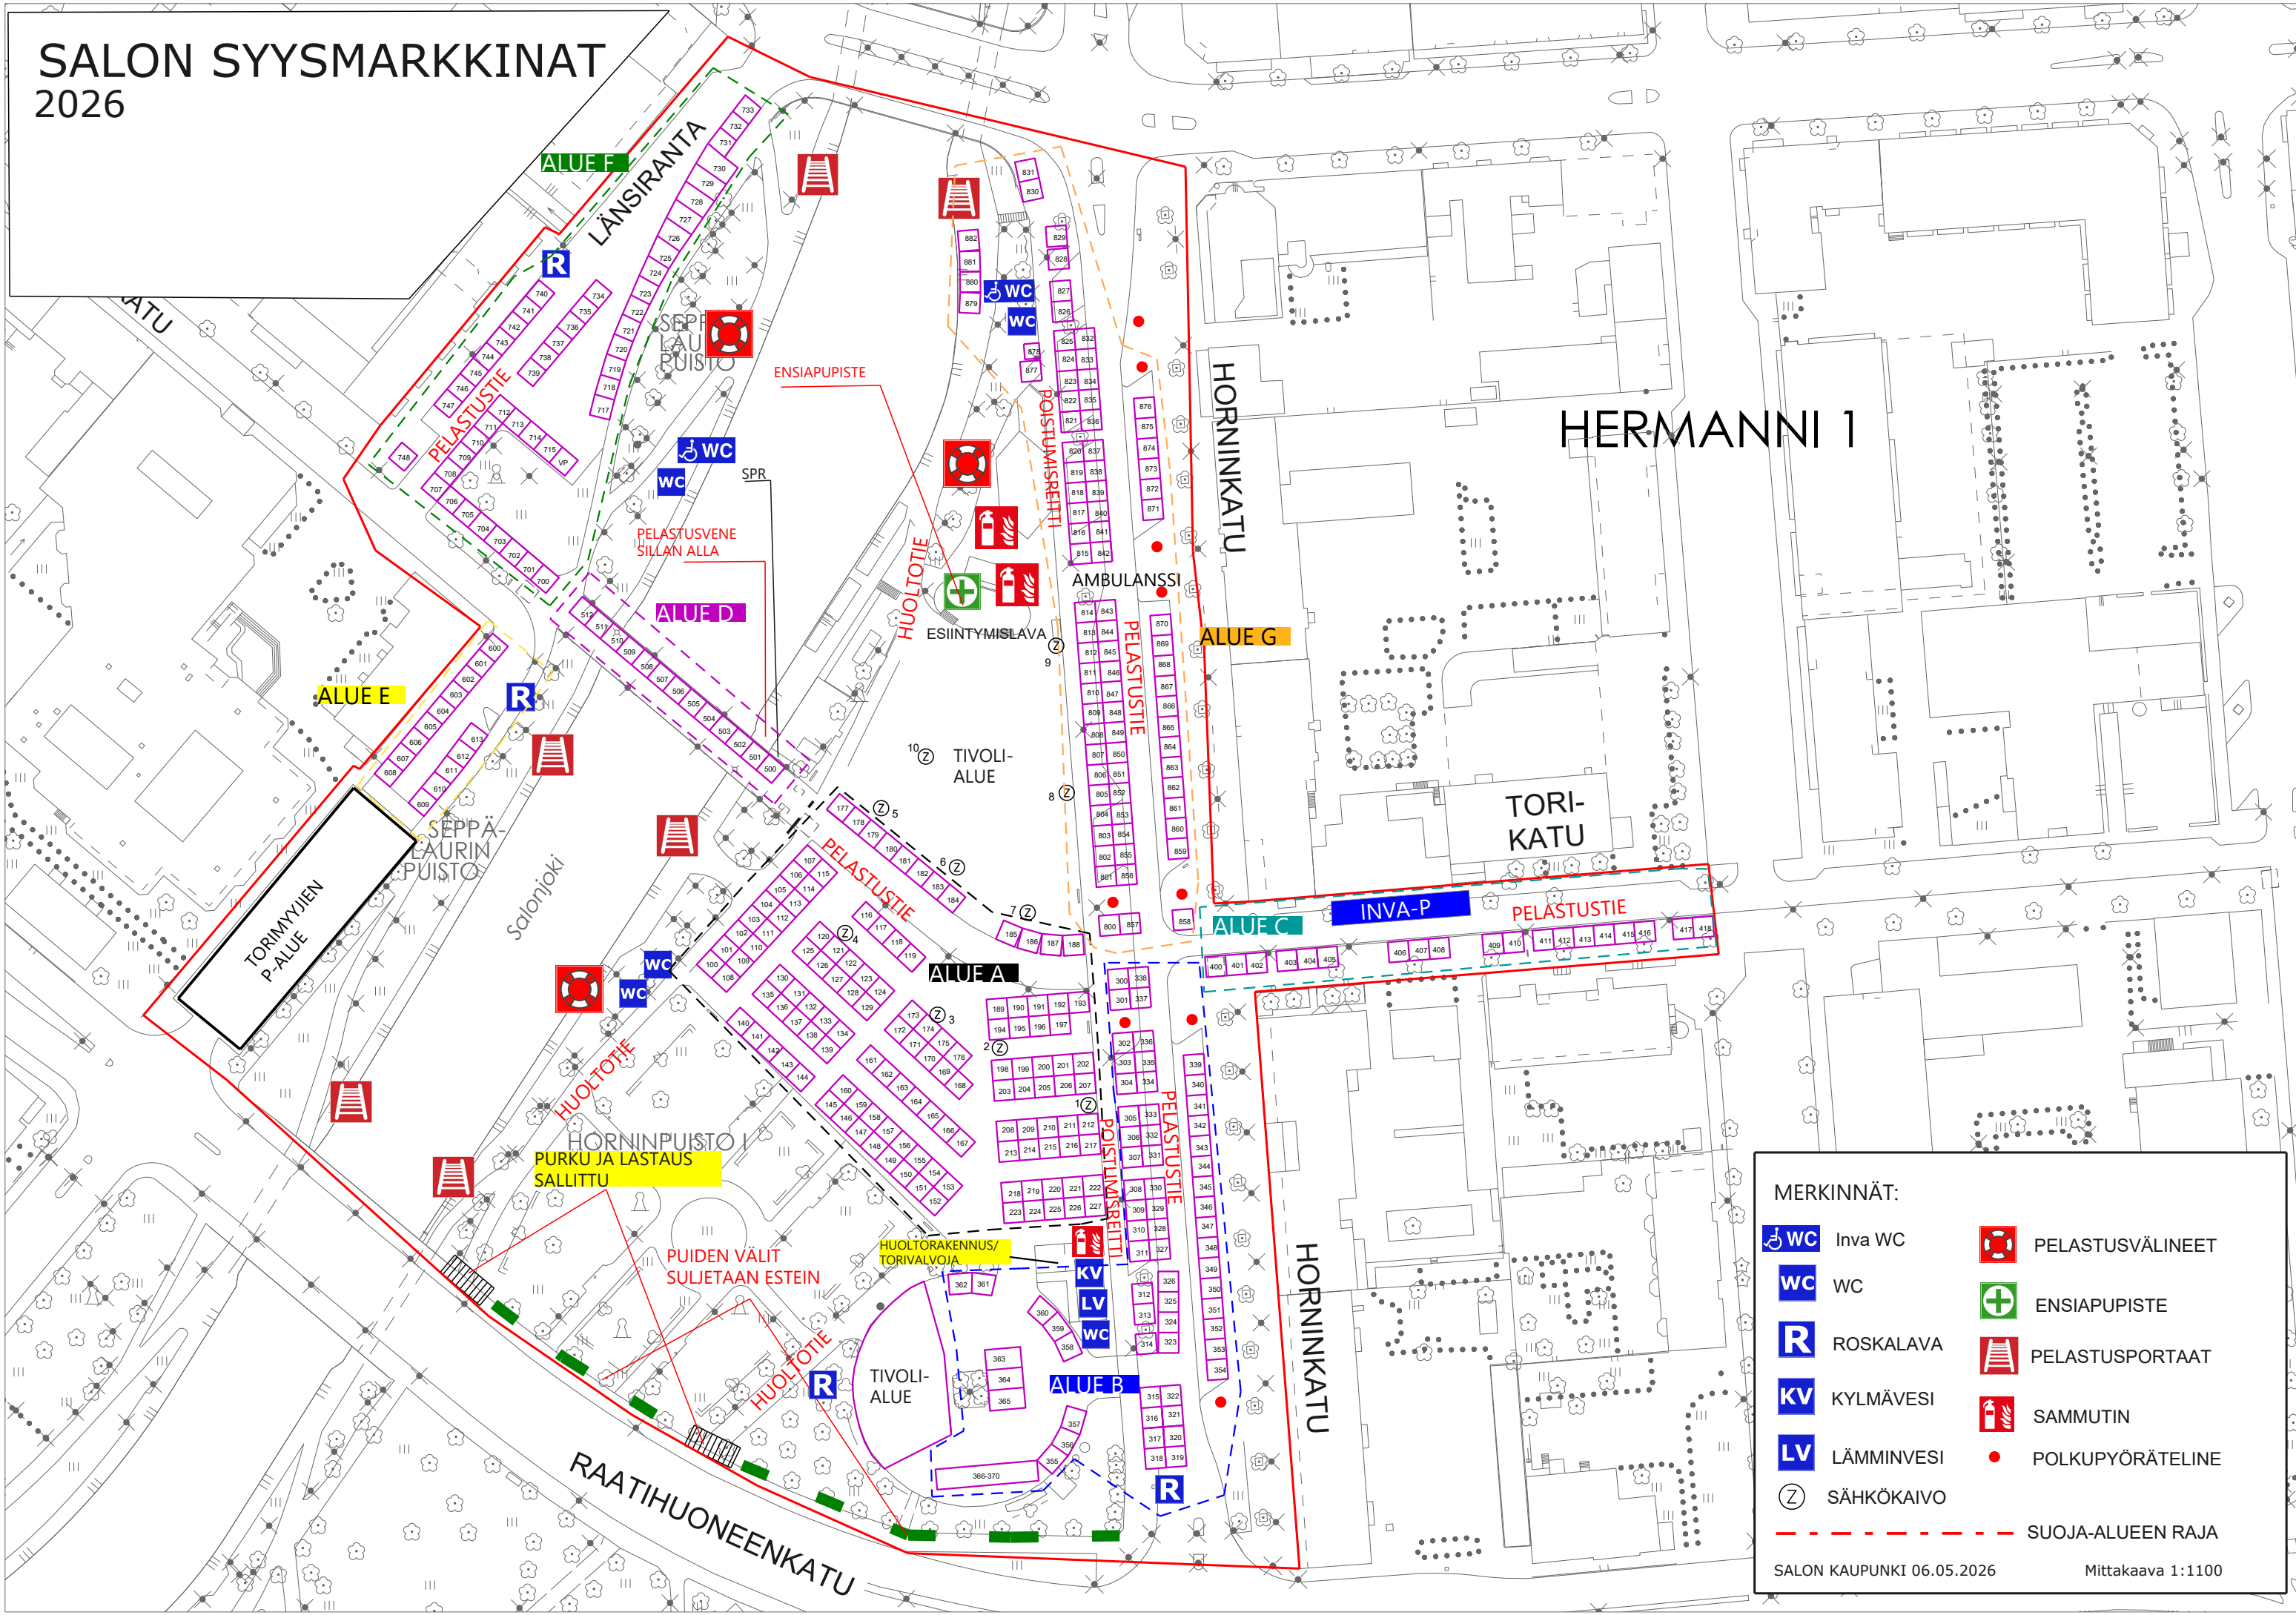

SALON SYYSMARKKINAT 2026

HERMANNI 1

MERKINNÄT:

Inva WC	PELASTUSVÄLINEET
WC	ENSIAPUPISTE
ROSKALAVA	PELASTUSPORTAAT
KYLMÄVESI	SAMMUTIN
LÄMMINVESI	POLKUPYÖRÄTÄLINE
SÄHKÖKAIVO	SUOJA-ALUEEN RAJA

SALON KAUPUNKI 06.05.2026 Mittakaava 1:1100